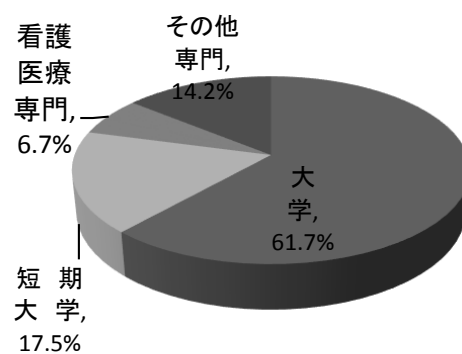

B 進学者

(2) 過去3年間の主な進学先

国公立大学

信州大学・北見工業大・茨城大学・電気通信大学・山梨大学・新潟大学・富山大学・金沢大学・岐阜大学・静岡大学・愛知教育大学・長野県看護大学・新潟県立看護大学・山梨県立大学・都留文科大学・高崎経済大学・前橋工科大学・静岡県立大学・愛知県立大学・鳥取環境大学・高知県立大学 など

私立大学

上智大学・立教大学・明治大学・青山学院大学・法政大学・中央大学・明治学院大学・津田塾大学・國學院大学・日本大学・東洋大学・駒澤大学・成城大学・専修大学・獨協大学・東海大学・神奈川大学・玉川大学・大東文化大学・芝浦工業大学・東京電機大学・武蔵野大学・大妻女子大学・国立音楽大学・東京農業大学・東京経済大・桐朋学園大学・武蔵野美術大学・千葉工業大学・文教大学・日本体育大学・工学院大学・北里大学・南山大学・中京大学・愛知大学・愛知淑徳大学・愛知学院大学・名城大学・藤田保健衛生大学・中部大学・岐阜医療科学大学・金沢工業大学・岐阜聖徳学園大学・日本福祉大学・立命館大学・京都産業大学・京都外国語大学・関西外国語大学・近畿大学・龍谷大学 など

短期大学

長野県短期大学・川崎市立看護短期大学・大月短期大学・静岡県立大学短期大学部・岐阜市立女子短期大学・飯田女子短期大学・松本短期大学・上田女子短期大学・駒沢女子短期大学・東京農業大学短期大学部・新渡戸文化短期大学・実践女子短期大学・共立女子短期大学・東京立正短期大学・愛知大短期大学部・南山大学短期大学部・大垣女子短期大学部・岐阜聖徳学園大短期大学部・岐阜保健短期大学・名古屋女子大学短期大学部 など