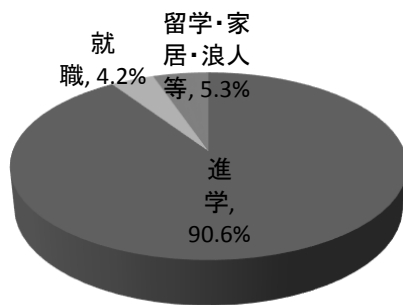

平成26年度 卒業生進路結果

<進路状況>

進 学	就 職	留学・家居・浪人等	合 計
240名	11名	14名	265名

<進 学>

大 学		短 期 大 学		専修・各種学校		合 計
国公立	私 立	国公立	私 立	看護医療	その他	
9名	139名	6名	36名	16名	34名	240名

<就 職>

地 区	管 内	県 内	関 東	中 京	その他	合 計
	8名	2名	0名	1名	0名	

職 種	事 務	技 能	販売・営業	公務員	その他	合 計
	1名	2名	1名	7名	0名	