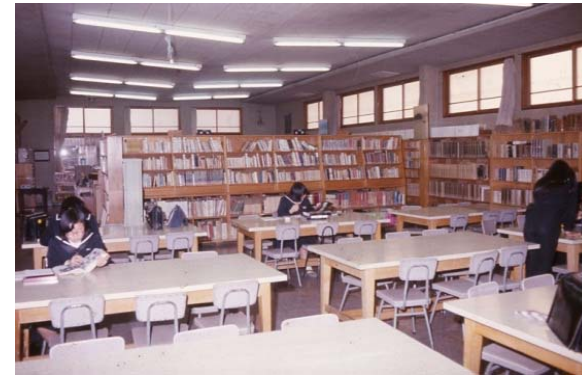

飯田風越高等学校 旧校舎

校舎正門

中庭

生徒昇降口

プールサイド

礼法室

図書館

講堂を望む

学林作業(姫宮)

清風寮(玄関)

洗面所

寮歌(食堂)

部屋入口

二階廊下

厨房

体育大会(応援)