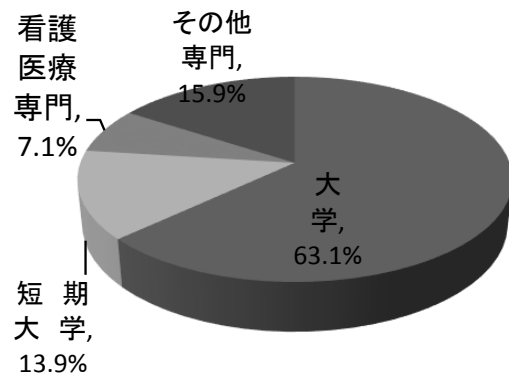

平成25年度 卒業生進路結果

(1) 卒業生全体

進 学	就 職	留学・家居・浪人等	合 計
252名	14名	7名	273名

(2) 進学者

大 学		短 期 大 学		専修・各種学校		合 計
国公立	私 立	国公立	私 立	看護医療	その他	
13名	146名	5名	30名	18名	40名	252名

A 卒業生全体

B 進学者

過去3年間の主な進学先