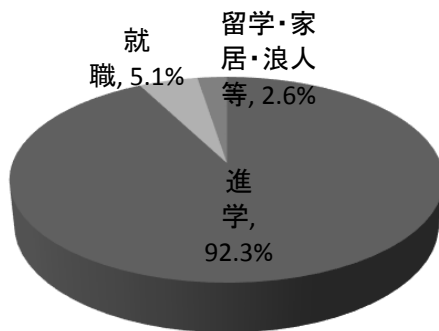

平成25年度 卒業生進路結果

(1) 卒業生全体

進 学	就 職	留学・家居・浪人等	合 計
252名	14名	7名	273名

(2) 進学者

大 学		短 期 大 学		専修・各種学校		合 計
国公立	私 立	国公立	私 立	看護医療	その他	
13名	146名	5名	30名	18名	40名	252名

A 卒業生全体

B 進学者

過去3年間の主な進学先