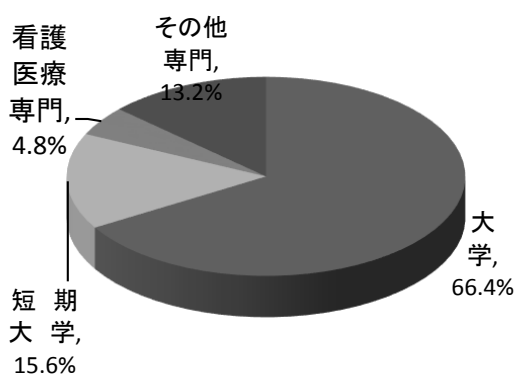

B 進学者

(2) 主な進学先

国公立大学

信州大学・北見工業大・富山大学・金沢大学・静岡大学・都留文科大学・高崎経済大学・前橋工科大学・静岡県立大学・静岡文化芸術大学・愛知県立大学・神戸市立外国語大・島根大学・福知山公立大学・高知県立大学・高知工科大学・名桜大学

私立大学

上智大学・明治大学・法政大学・中央大学・明治学院大学・国際医療福祉大学・亜細亜大学・日本大学・東洋大学・駒澤大学・大東文化大学・国士舘大学・帝京大学・立正大学・獨協大学・東海大学・神奈川大学・神奈川工科大学・文教大学・杏林大学・新潟医療福祉大学・松本大学・金沢工業大学・南山大学・中京大学・愛知大学・愛知淑徳大学・愛知学院大学・名城大学・藤田保健衛生大学・中部大学・岐阜医療科学大学・名古屋学芸大学・名古屋学院大学・名古屋女子大学・日本福祉大学・京都産業大学・仏教大学・近畿大学・龍谷大学 など

短期大学

長野県短期大学・大月短期大学・岐阜市立女子短期大学・三重短期大学・飯田女子短期大学・松本短期大学・松本大学松商短大部・山野美容芸術短期大学・愛知学院短大部・名古屋女子大学短期大学部・平成医療短期大学 など