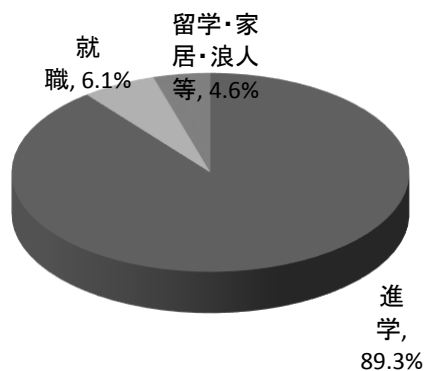

平成28年度 卒業生進路結果

<進路状況>

進 学	就 職	留学・家居・浪人等	合 計
250名	17名	13名	280名

<進 学>

大 学		短 期 大 学		専修・各種学校		合 計
国公立	私 立	国公立	私 立	看護医療	その他	
30名	136名	10名	29名	12名	33名	250名

<就 職>

地 区	管 内	県 内	関 東	中 京	その他	合 計
	12名	1名	3名	1名	名	

職 種	事 務	技 能	販売・営業	公務員	その他	合 計
	2名	2名	2名	11名	名	