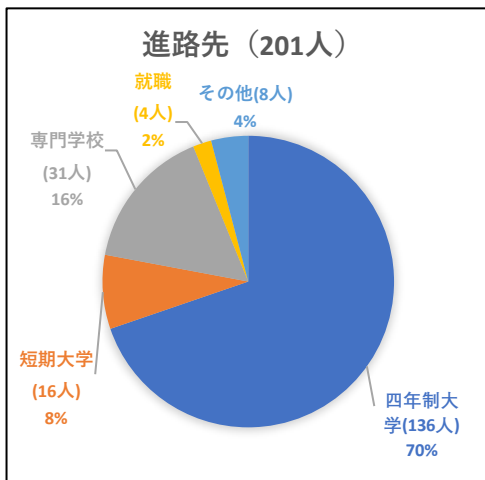

風越高校の
📧を発信

<https://www.nagano-c.ed.jp/fuetsuhs/> <https://www.nagano-c.ed.jp/fuetsuhs/post/s/blog1.html> <https://fuetsu-reunion.com/>
飯田風越高校HP 校長ブログ 同窓会HP

お知らせ (今後の行事)

●授業公開・PTA総会 (4月25日)

午前の2時間(9:55~11:45)授業を公開します。保護者の皆様はもちろん、多くの中学生の来校をお待ちしております。入退室は自由で、事前の申込は必要ありません。午後にはPTA総会を予定しています。