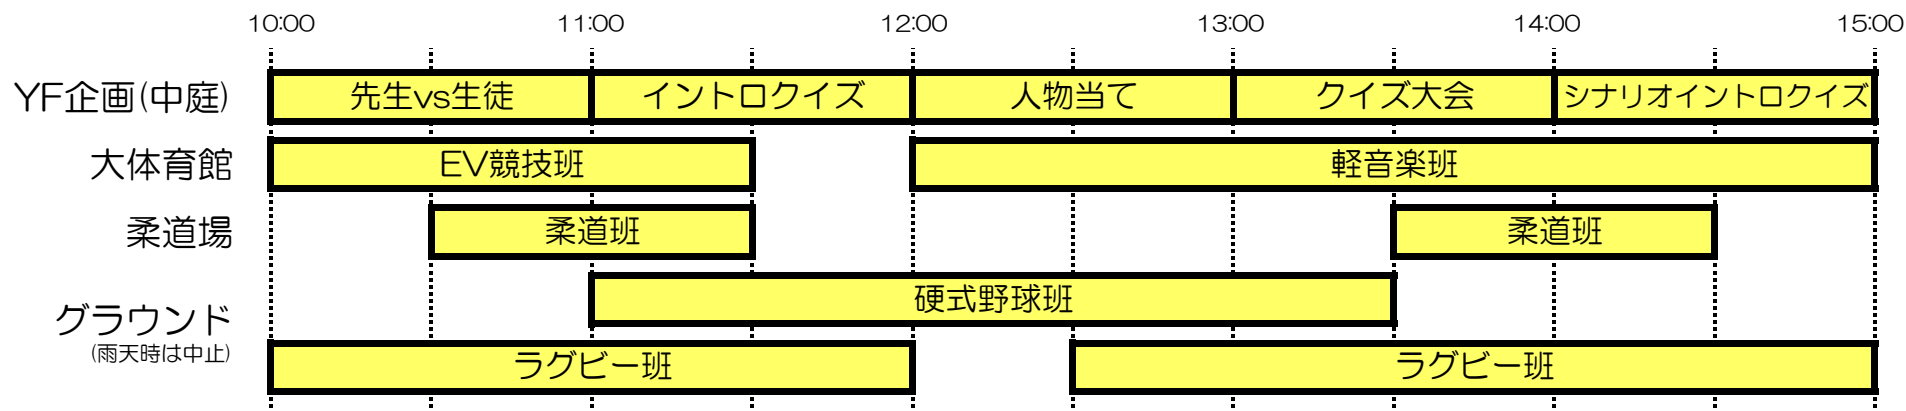

第99回学校開放・長工祭 イベントスケジュール

10月5日(土) 一般公開 10:00~15:00