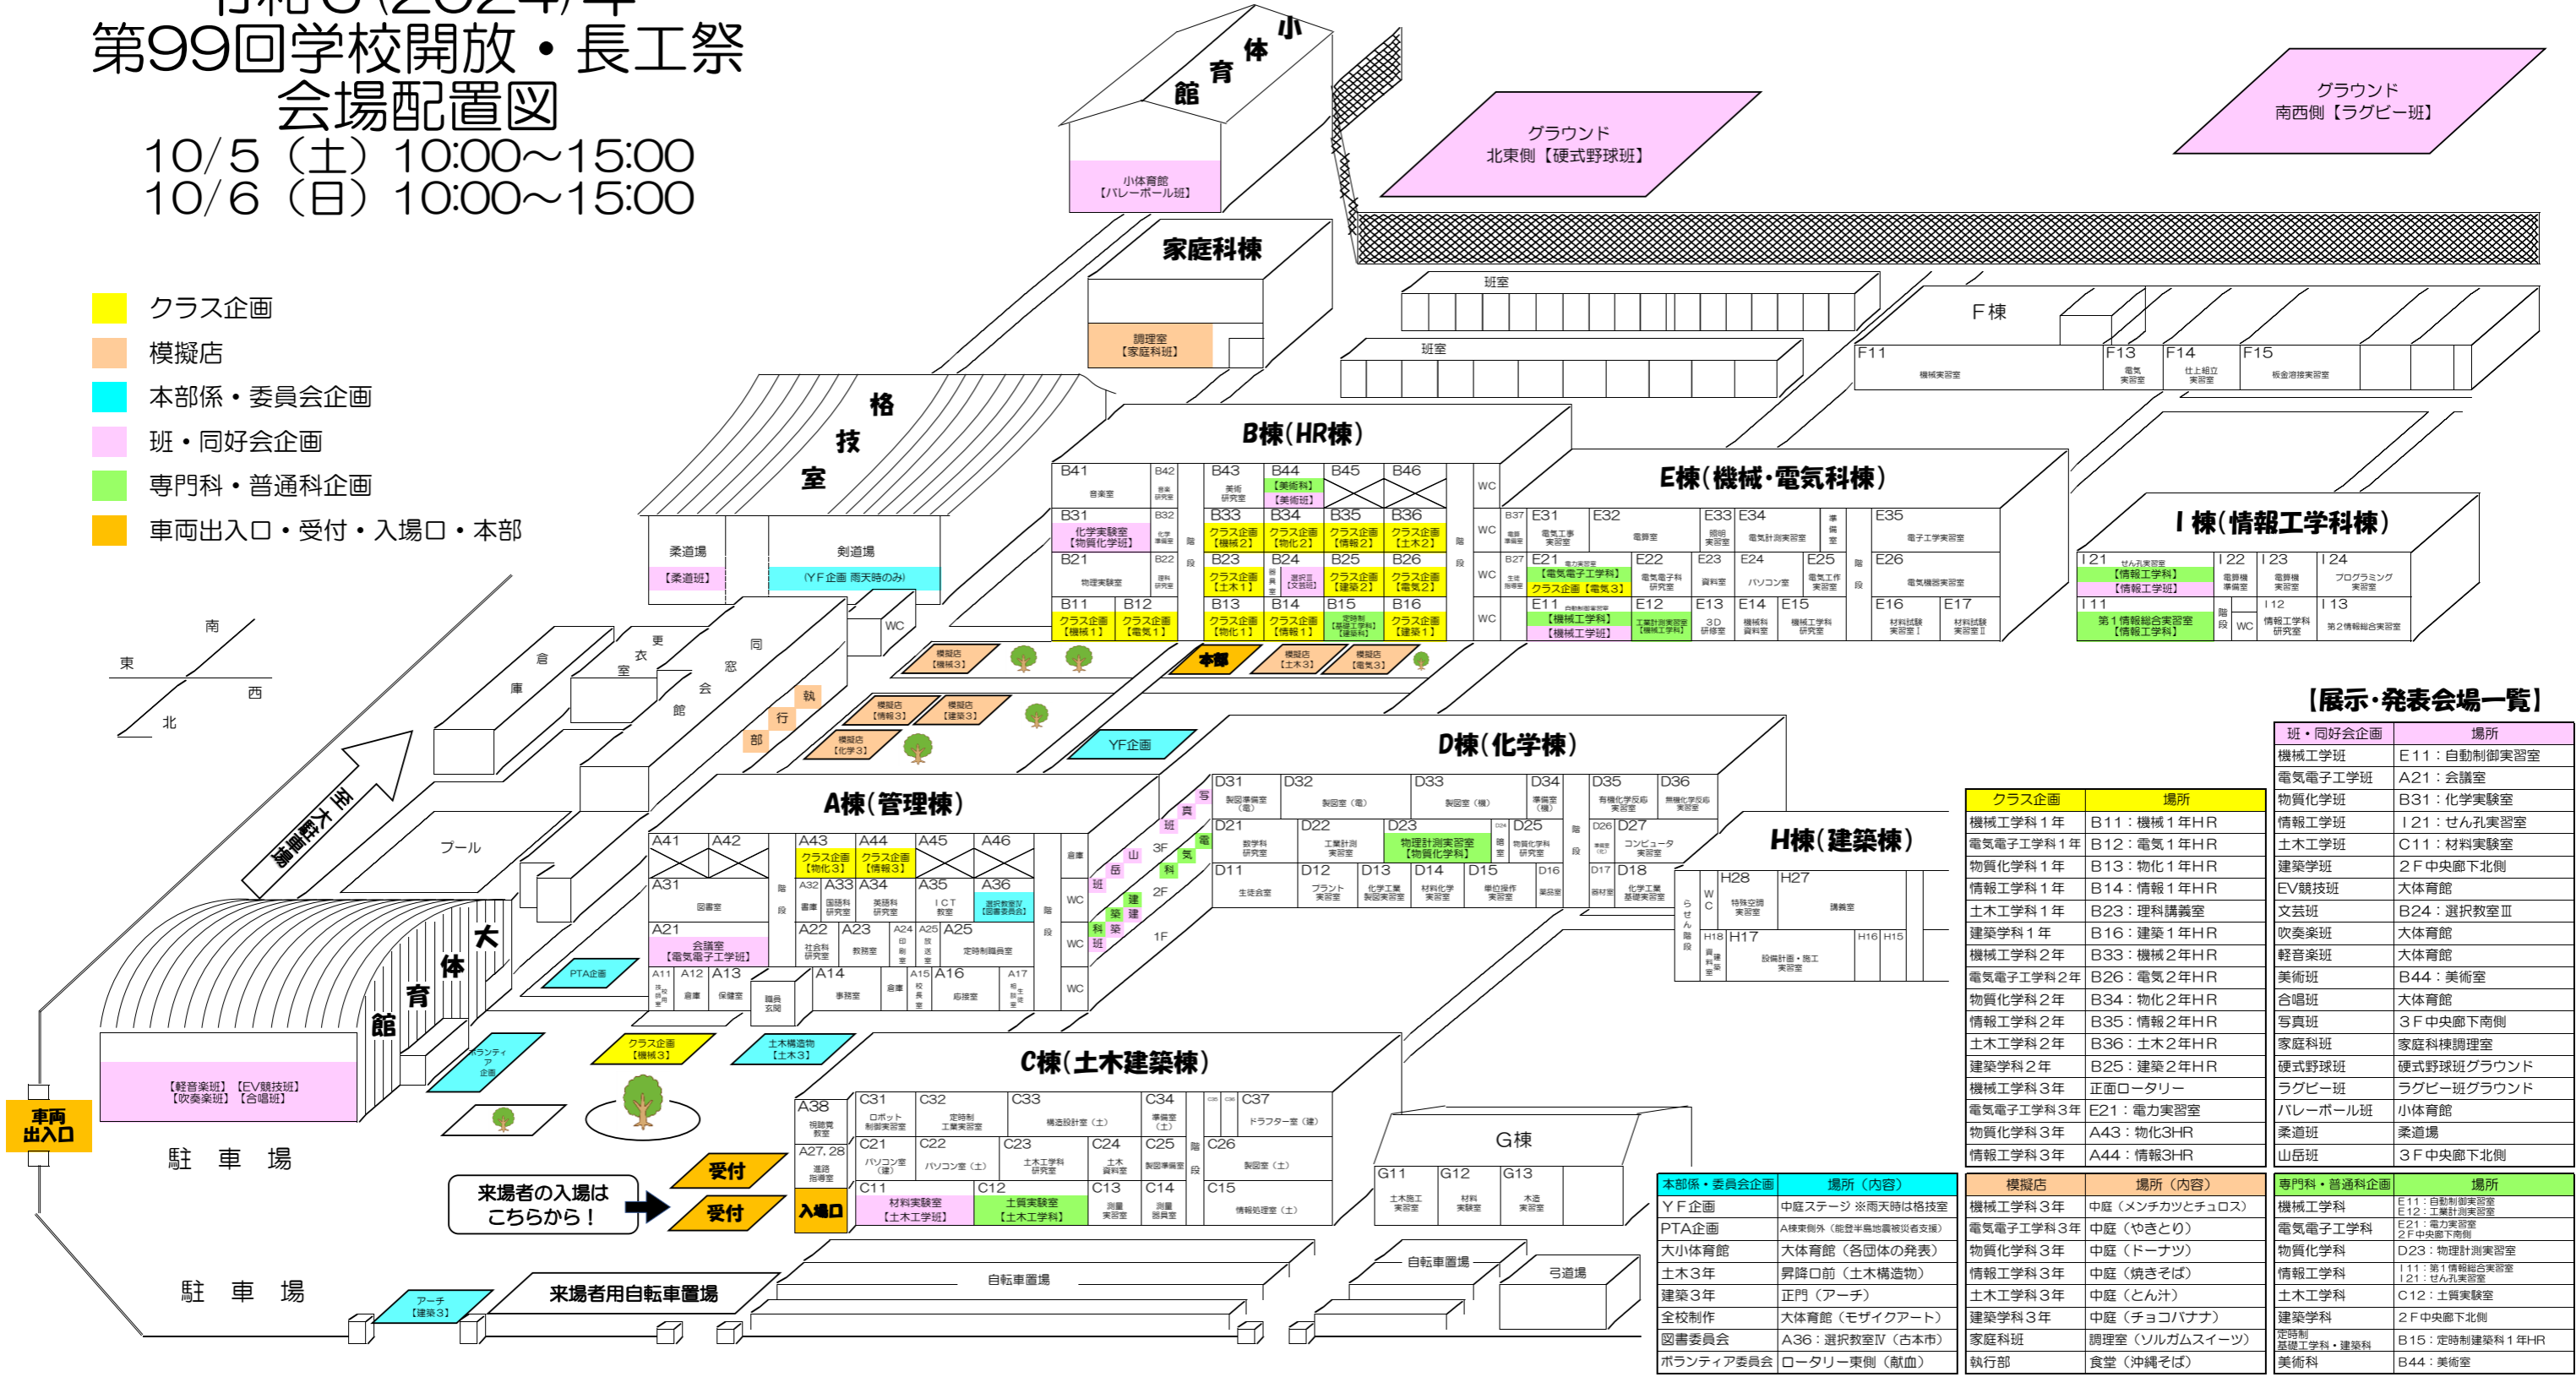

第99回学校開放・長工祭 イベントスケジュール

10月5日(土) 一般公開 10:00~15:00

10月6日(日) 一般公開 10:00~15:00

<企画内容一覧>

【EV競技班：EVデモ走行、試乗会、作品展示】 【軽音楽班：文化祭ライブ】

【吹奏楽班・合唱班：合同コンサート】 【バレーボール班：招待試合】 【柔道班：トレーニングをしよう】

【硬式野球班：ソフトボール対決】 【ラグビー班：芝生開放】

令和6(2024)年 第99回学校開放・長工祭 会場配置図

10/5 (土) 10:00~15:00
10/6 (日) 10:00~15:00

- クラス企画
- 模擬店
- 本部係・委員会企画
- 班・同好会企画
- 専門科・普通科企画
- 車両出入口・受付・入場口・本部

【展示・発表会場一覧】

班・同好会企画	場所
機械工学班	E 11: 自動制御実習室
電気電子工学班	A 21: 会議室
物質化学班	B 31: 化学実験室
情報工芸班	I 21: せん孔実習室
土木工学班	C 11: 材料実験室
建築学班	2F 中央廊下北側
EV競技班	大体育館
文芸班	B 24: 選択教室Ⅲ
吹奏楽班	大体育館
軽音楽班	大体育館
美術班	B 44: 美術室
合唱班	大体育館
写真班	3F 中央廊下南側
家庭科班	家庭科棟調理室
硬式野球班	硬式野球班グラウンド
ラグビー班	ラグビー班グラウンド
バレーボール班	小体育館
柔道班	柔道場
山岳班	3F 中央廊下北側