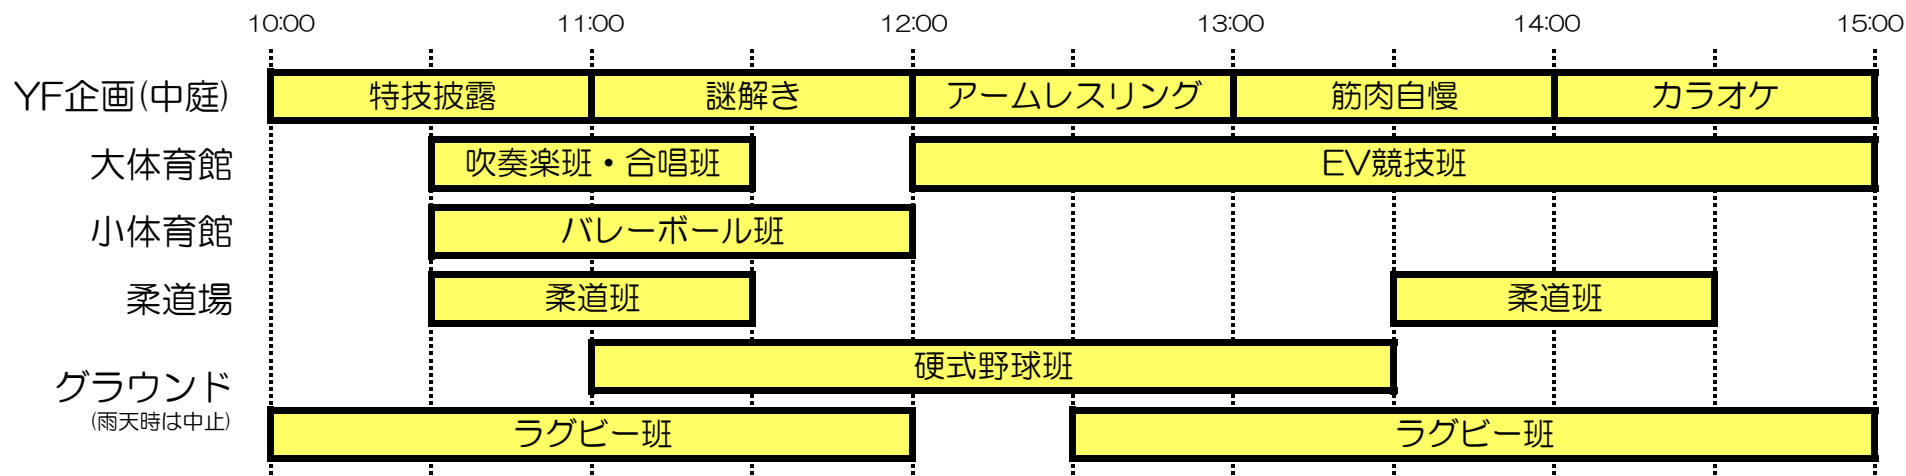

4 班・同好会企画

企画	企画団体	企画名/テーマ	会場
班・同好会	機械工学班	機械加工作品展示	E11:自動制御実習室
	電気電子工学班	ロボコン in 長工	A21:会議室
	物質化学班	スライム作り・ヨーヨー釣りを体験しよう♪	B31:化学実験室
	情報工学班	オリジナルTシャツの製作・活動内容の展示	I21:せん孔実習室 (情報科展と共用)
	土木工学班	実験模型づくり	C11:材料実験室
	建築学班	city road	2F中央廊下 (建築学科展と共用)
	EV競技班	デモ走行と物品展示、試乗会	大体育館
	文芸班	しりとりパネル・ディベートボード格言集・日本語クイズ	B24:選択教室Ⅲ・廊下
	吹奏楽班	コンサート	大体育館
	軽音楽班	文化祭ライブ	大体育館
	美術班	バスボム作り、作品展示	B44:美術室
	合唱班	合唱曲歌唱	大体育館
	写真班	写真展示	3F中央廊下
	家庭科班	フードダイバーシティに関する発表災害食体験	調理室
	硬式野球班	ソフトボール対決	硬式野球班グラウンド
	ラグビー班	芝グラウンド開放	ラグビー班グラウンド
	バレーボール班	招待試合（ガロンス）	小体育館
	柔道班	トレーニングをしよう！	柔道場
山岳班	活動内容の展示	3F中央廊下	

5 専門科・普通科企画

企画	企画団体	企画名/テーマ	会場
専門科・普通科	機械工学科	MCによるネームプレート製作・販売	E11:自動制御実習室 E12:工業計測実習室
	電気電子工学科	電子工作体験、科紹介展示	2F中央廊下南側 E21:電力実習室
	物質化学科	七宝焼きの体験・製作	D23:物理計測実習室
	情報工学科	オリジナル印鑑の製作	I21:せん孔実習室 I11:第一総合実習室
	土木工学科	測定の歴史と測量機器	C12:土質実験室
	建築学科	作品展示	2F中央廊下 (建築班展と共用)
	定時制 基礎工学科・建築科	定時制展示・体験企画	B15:定時建築1HR
美術科	美術授業展	B44:美術室・廊下	

第99回学校開放・長工祭 イベントスケジュール

10月5日(土) 一般公開 10:00~15:00

10月6日(日) 一般公開 10:00~15:00

<企画内容一覧>

【EV競技班：EVデモ走行、試乗会、作品展示】 【軽音楽班：文化祭ライブ】

【吹奏楽班・合唱班：合同コンサート】 【バレーボール班：招待試合】 【柔道班：トレーニングをしよう】

【硬式野球班：ソフトボール対決】 【ラグビー班：芝生開放】

令和6(2024)年 第99回学校開放・長工祭 会場配置図

10/5 (土) 10:00~15:00
10/6 (日) 10:00~15:00

- クラス企画
- 模擬店
- 本部係・委員会企画
- 班・同好会企画
- 専門科・普通科企画
- 車両出入口・受付・入場口・本部

【展示・発表会場一覧】

班・同好会企画	場所
機械工学班	E 11: 自動制御実習室
電気電子工学班	A 21: 会議室
物質化学班	B 31: 化学実験室
情報工芸班	I 21: せん孔実習室
土木工学班	C 11: 材料実験室
建築学班	2F 中央廊下北側
EV競技班	大体育館
文芸班	B 24: 選択教室Ⅲ
吹奏楽班	大体育館
軽音楽班	大体育館
美術班	B 44: 美術室
合唱班	大体育館
写真班	3F 中央廊下南側
家庭科班	家庭科棟調理室
硬式野球班	硬式野球班グラウンド
ラグビー班	ラグビー班グラウンド
バレーボール班	小体育館
柔道班	柔道場
山岳班	3F 中央廊下北側