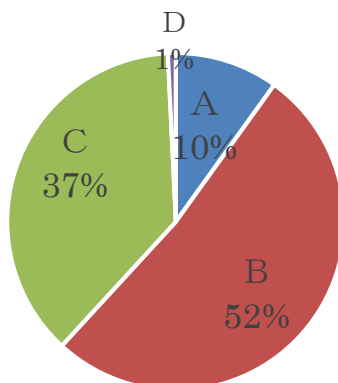

## 茅野高校における学校評価について

2020年12月に実施した茅野高校の保護者によるアンケートの集計結果です。

## 1 茅野高校の教育活動を全体としてどう思いますか。

A：たいへんよい B：よい C：ふつう D：あまりよくない E：よくない