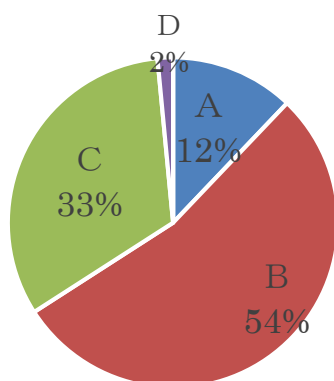

2 学級運営は一人ひとりの生徒を大切に、クラスが楽しく安心できる場所になるように努力していると思いますか。

A：大いにそう思う B：だいたいそう思う C：ふつう D：あまりそう思わない E：まったくそう思わない