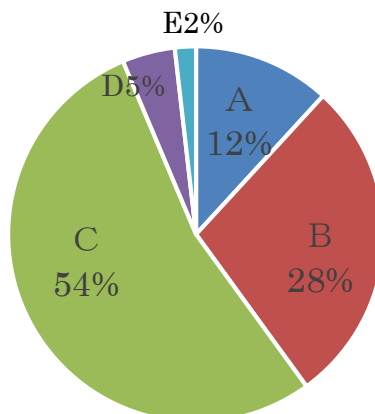

茅野高校における学校評価について

2020年12月に実施した茅野高校の生徒によるアンケートの集計結果です。

1 茅野高校の教育活動を全体としてどう思いますか。

A : たいへんよい B : よい C : ふつう D : あまりよくない E : よくない

2 学級運営は一人ひとりの生徒を大切にして、クラスが楽しく安心できる場所になるように努力していると思いますか。

A : 大いにそう思う B : だいたいそう思う C : ふつう D : あまりそう思わない E : まったくそう思わない

3 学校は一人ひとりの生徒の興味・関心や学習意欲を高め、わかりやすく工夫した授業を行っていると思いますか。

A : 大いにそう思う B : だいたいそう思う C : ふつう D : あまりそう思わない E : まったくそう思わない