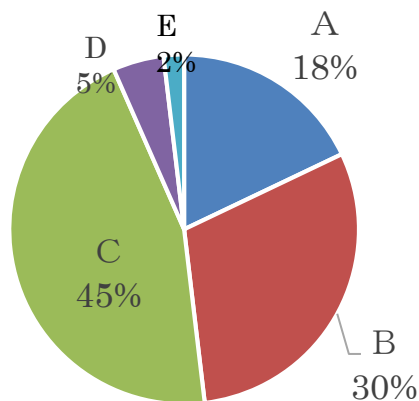

茅野高校における学校評価について

2020年12月に実施した茅野高校の生徒によるアンケートの集計結果です。

1 茅野高校の教育活動を全体としてどう思いますか。

A : たいへんよい B : よい C : ふつう D : あまりよくない E : よくない

2 学級運営は一人ひとりの生徒を大切にして、クラスが楽しく安心できる場所になるように努力していると思いますか。

A : 大いにそう思う B : だいたいそう思う C : ふつう D : あまりそう思わない E : まったくそう思わない

3 学校は一人ひとりの生徒の興味・関心や学習意欲を高め、わかりやすく工夫した授業を行っていると思いますか。

A : 大いにそう思う B : だいたいそう思う C : ふつう D : あまりそう思わない E : まったくそう思わない