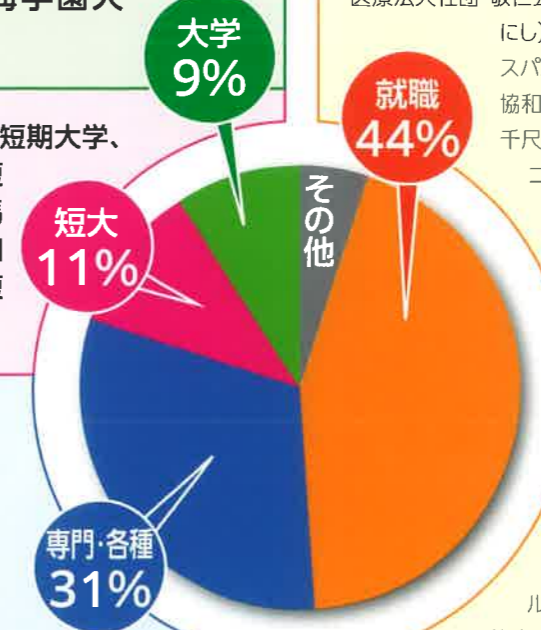

ENEOSウイング信越支店、アルプスピアホーム、アルガオートサービス、アズミ村田製作所、アステップ信州、安曇野ミネラルウォーター、アップビート、相澤病院、アルプスウェイ、安心ダイヤル、いすゞ自動車中部、井上、癒し処 倉田屋、医療法人 心泉会 上條記念病院、医療法人社団 敬仁会、寿昇運、信州シキシマ、エスエスウッド、縁(えにし)、オーイク、オーエムテック、於多屋農場、オフィスパパドゥ、上條鋼材、カンロ 松本工場、共和観光、協和ダンボール、甲府大一実業 松本紙器工場、五千尺、ゴールドパック、さわやかリテールサポート、セコムジャスティック上信越 株式会社 松本営業所、社会福祉法人 孝明、社会福祉法人 北アルプスの風、社会福祉法人 サンビジョン、社会福祉法人 平成会、もんじゅ山、休暇村協会、セラヴィリゾート泉郷、セントラルパック、大昇製菓、高瀬物産 松本支店、日本ケイテム、ちくま精機、有限会社 観光荘、有限会社 国明設備工業、有限会社 大和インターナショナル「美容室 アンジュール」、日本電熱、合同会社 西友、パークス甲信越、ディーシーエム、丸善土木、SBSゼンツウ、デンソーエアークール、東洋観光事業(アルピコホテルグループ)、東洋計器、戸田フーズ、豊科フィルム、長野銀行、ナガノトマト、ワールドストアパートナーズ名古屋、ノムラ、日本梱包運輸倉庫、タカノハーモニックプレジジョン、バンビクレーブ 松本ハイランド農業協同組合、シナノカメラ工業、美容室 ビーブルー、美容室 Lily、フォネットグループ、フジゲン、ホクト、穂高カントリー、マサムラ、幸建設、ヤマト運輸 松本主管支店、ヤマキ総業、山共建設、ワタキューセイモア 長野営業所、安曇野北穂高農業生産組合、安曇野市役所、自衛隊(一般曹候補生)、自衛隊(自衛官候補生)