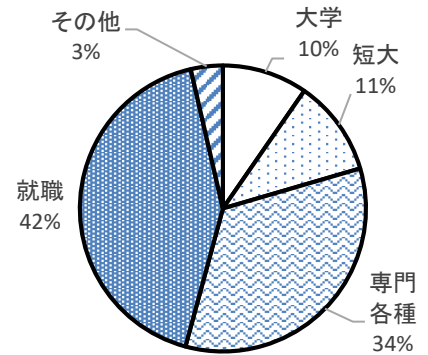

2022年度(令和4年度) 卒業生進路のまとめ

(1) 進路結果

	大学	短大	専門 各種	就職	就職 進学	その他	浪人	卒業数
2020年度	5	8	31	51	0	3	0	98
2021年度	9	14	26	24	0	17	2	92
2022年度	8	9	28	35	0	3	0	83

その他: 求職中・就職支援・家居など

2022年度卒業生の進路

(2) 進学状況

進学 49名					
大学		短大		専門	
8		9		28	
県内	県外	県内	県外	県内	県外
2	6	9	0	18	10

① 入試形態別合格者数

	大学	短大	専門
指定校	7	9	7
公募	1	0	4
総合型選抜	0	0	15
一般受験	0	0	2

注・・・総合型選抜もしくはAO

(3) 就職状況

就職 35名			
管内	県内	県外	公務員
30	1	2	2

① 求人数(12月時点の松本職安管内の高卒求人数)

有効求人倍率 2.43

② 職種別内定状況