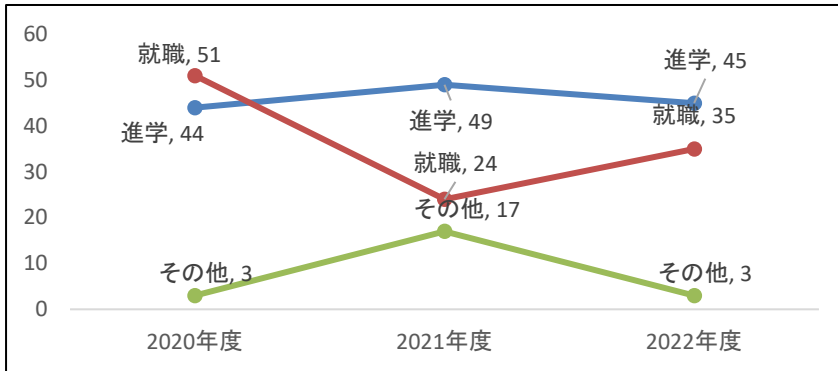

2022年度(令和4年度) 卒業生進路のまとめ

(1) 進路結果

	大学	短大	専門 各種	就職	就職 進学	その他	浪人	卒業数
2020年度	5	8	31	51	0	3	0	98
2021年度	9	14	26	24	0	17	2	92
2022年度	8	9	28	35	0	3	0	83

その他: 求職中・就職支援・家居など

2022年度卒業生の進路

(2) 進学状況

進学 49名					
大学		短大		専門	
8		9		28	
県内	県外	県内	県外	県内	県外
2	6	9	0	18	10

① 入試形態別合格者数

	大学	短大	専門
指定校	7	9	7
公募	1	0	4
総合型選抜	0	0	15
一般受験	0	0	2

注・・・総合型選抜もしくはAO

(3) 就職状況

就職 35名			
管内	県内	県外	公務員
30	1	2	2

① 求人数(12月時点の松本職安管内の高卒求人数)

有効求人倍率 2.43

② 職種別内定状況