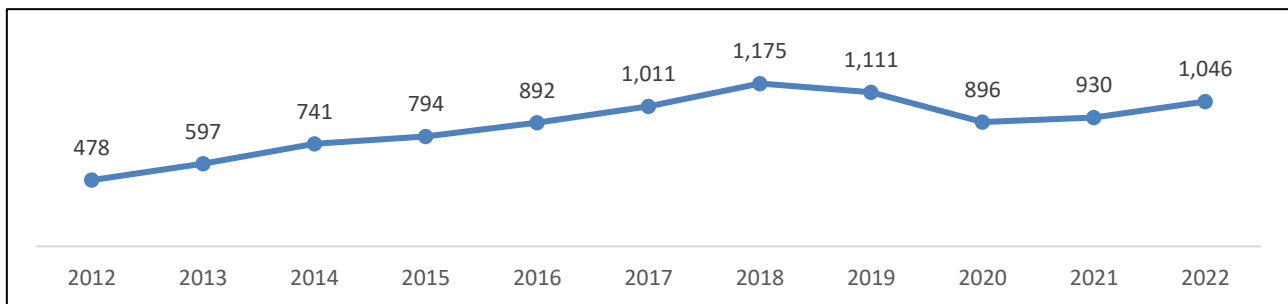

2022年度(令和4年度) 卒業生進路のまとめ

(1) 進路結果

	大学	短大	専門 各種	就職	就職 進学	その他	浪人	卒業数
2020年度	5	8	31	51	0	3	0	98
2021年度	9	14	26	24	0	17	2	92
2022年度	8	9	28	35	0	3	0	83

その他: 求職中・就職支援・家居など

2022年度卒業生の進路

(2) 進学状況

進学 49名					
大学		短大		専門	
8		9		28	
県内	県外	県内	県外	県内	県外
2	6	9	0	18	10

① 入試形態別合格者数

	大学	短大	専門
指定校	7	9	7
公募	1	0	4
総合型選抜	0	0	15
一般受験	0	0	2

注・・・総合型選抜もしくはAO

(3) 就職状況

就職 35名			
管内	県内	県外	公務員
30	1	2	2

① 求人数(12月時点の松本職安管内の高卒求人数)

有効求人倍率 2.43

② 職種別内定状況