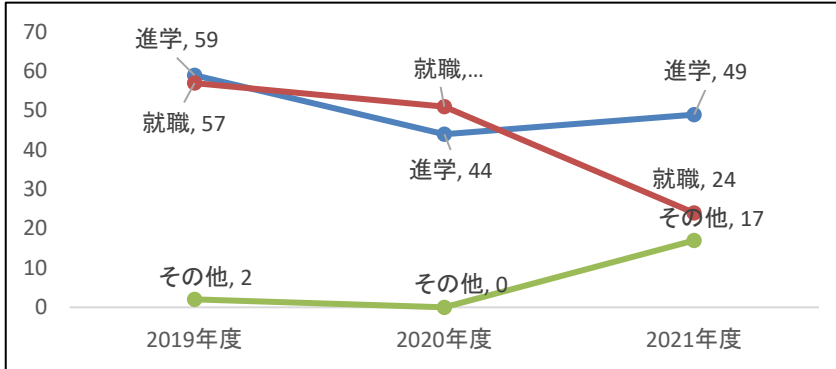

# 令和3年度(2021年度)卒業生の進路状況

## 1 進路結果

	大学	短大	専門 各種	就職	就職 進学	その他	浪人	卒業数
2019年度	12	12	35	57	0	2	0	118
2020年度	5	8	31	51	0	3	0	98
2021年度	9	14	26	24	0	17	2	92

その他: 求職中・就職支援・家居など

2021年度卒業生の進路