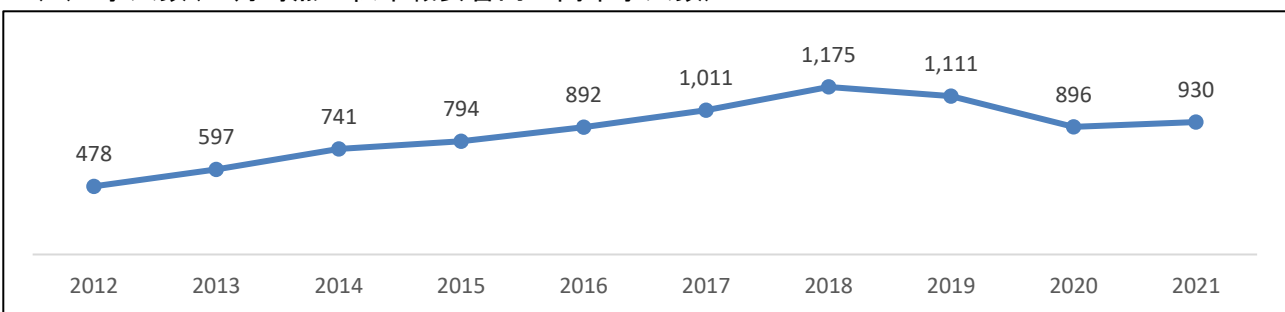

(1) 求人数(12月時点の松本職安管内の高卒求人数)