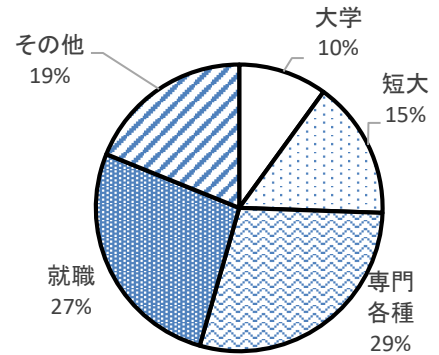

# 令和3年度(2021年度)卒業生の進路状況

## 1 進路結果

	大学	短大	専門 各種	就職	就職 進学	その他	浪人	卒業数
2019年度	12	12	35	57	0	2	0	118
2020年度	5	8	31	51	0	3	0	98
2021年度	9	14	26	24	0	17	2	92

その他: 求職中・就職支援・家居など

2021年度卒業生の進路