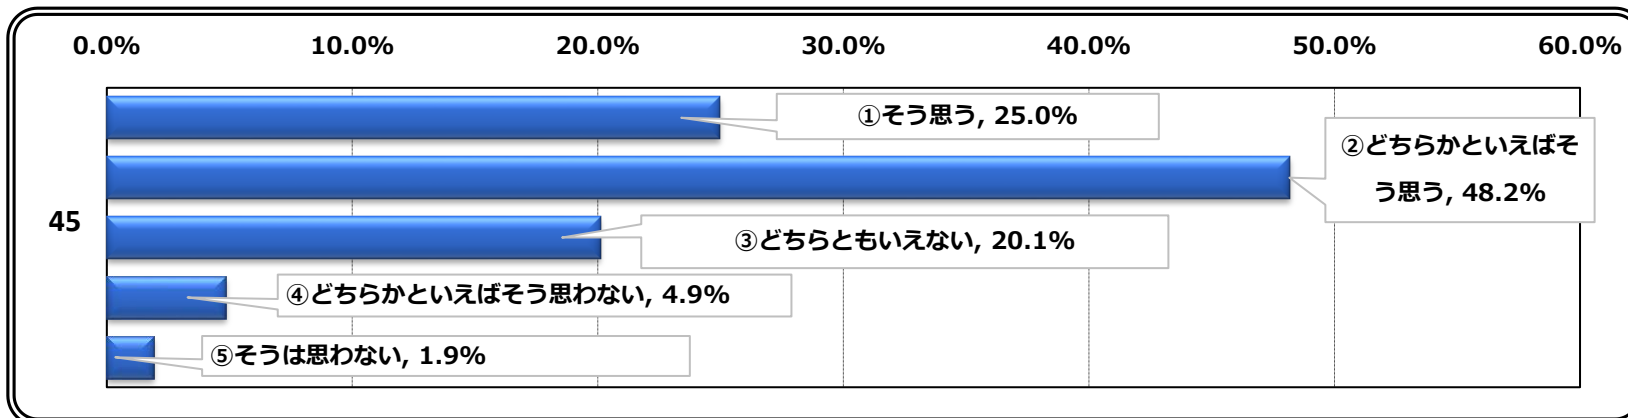

令和5年度PTAアンケート集計結果について

上田高校全般について

1. 職員は一人ひとりの生徒を大切に、クラスが楽しく安心できる場所になるように努力していると思いますか？

2. 学校は一人ひとりの生徒の興味関心や学習意欲を高め、わかりやすく充実した授業を行っていると思いますか？

3. 全体として、学校の教育活動をどう思いますか？（全体集計）