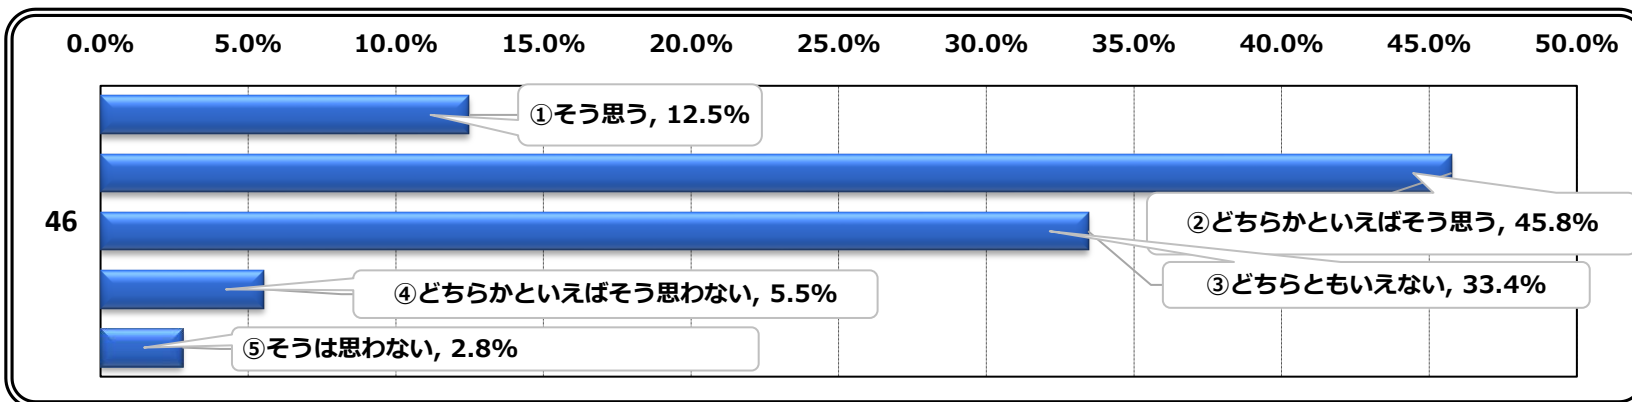

令和5年度PTAアンケート集計結果について

上田高校全般について

1. 職員は一人ひとりの生徒を大切に、クラスが楽しく安心できる場所になるように努力していると思いますか？

2. 学校は一人ひとりの生徒の興味関心や学習意欲を高め、わかりやすく充実した授業を行っていると思いますか？

3. 全体として、学校の教育活動をどう思いますか？（全体集計）