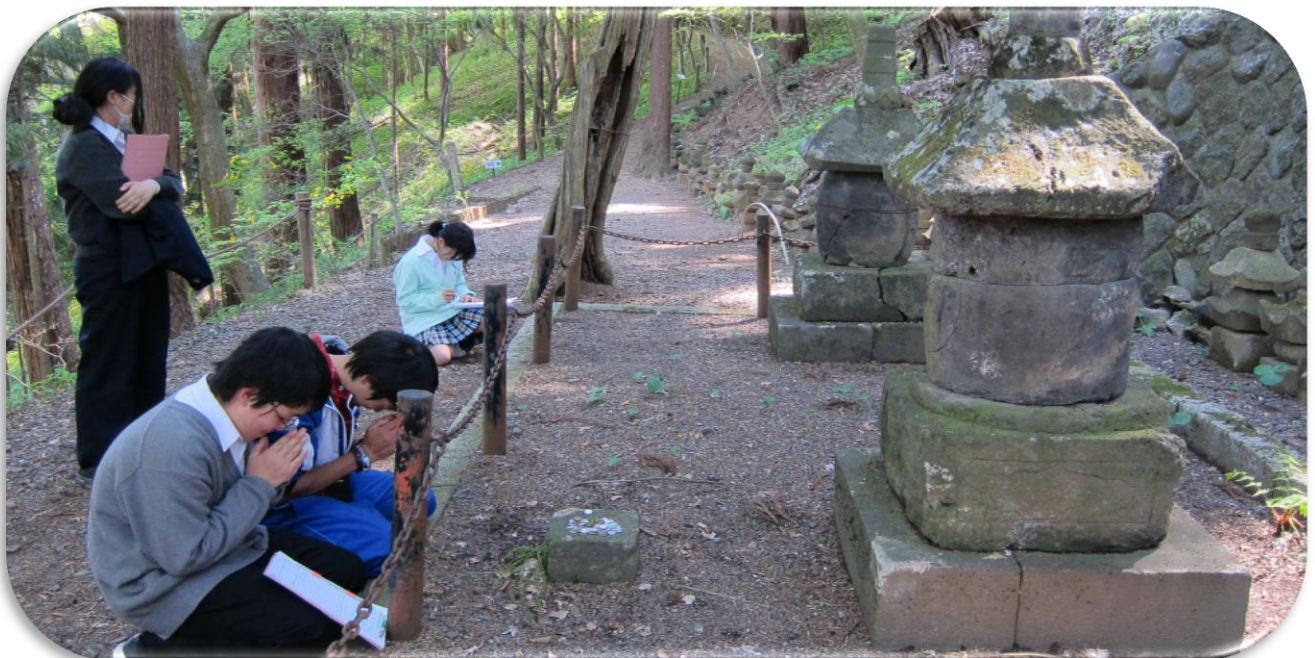

# 地域 I の授業の様子

長野大学の禹教授と桜の木の下で授業

芦田宿本陣を見学

地域の方々と花壇の整備活動

立科町散策で津金寺へ