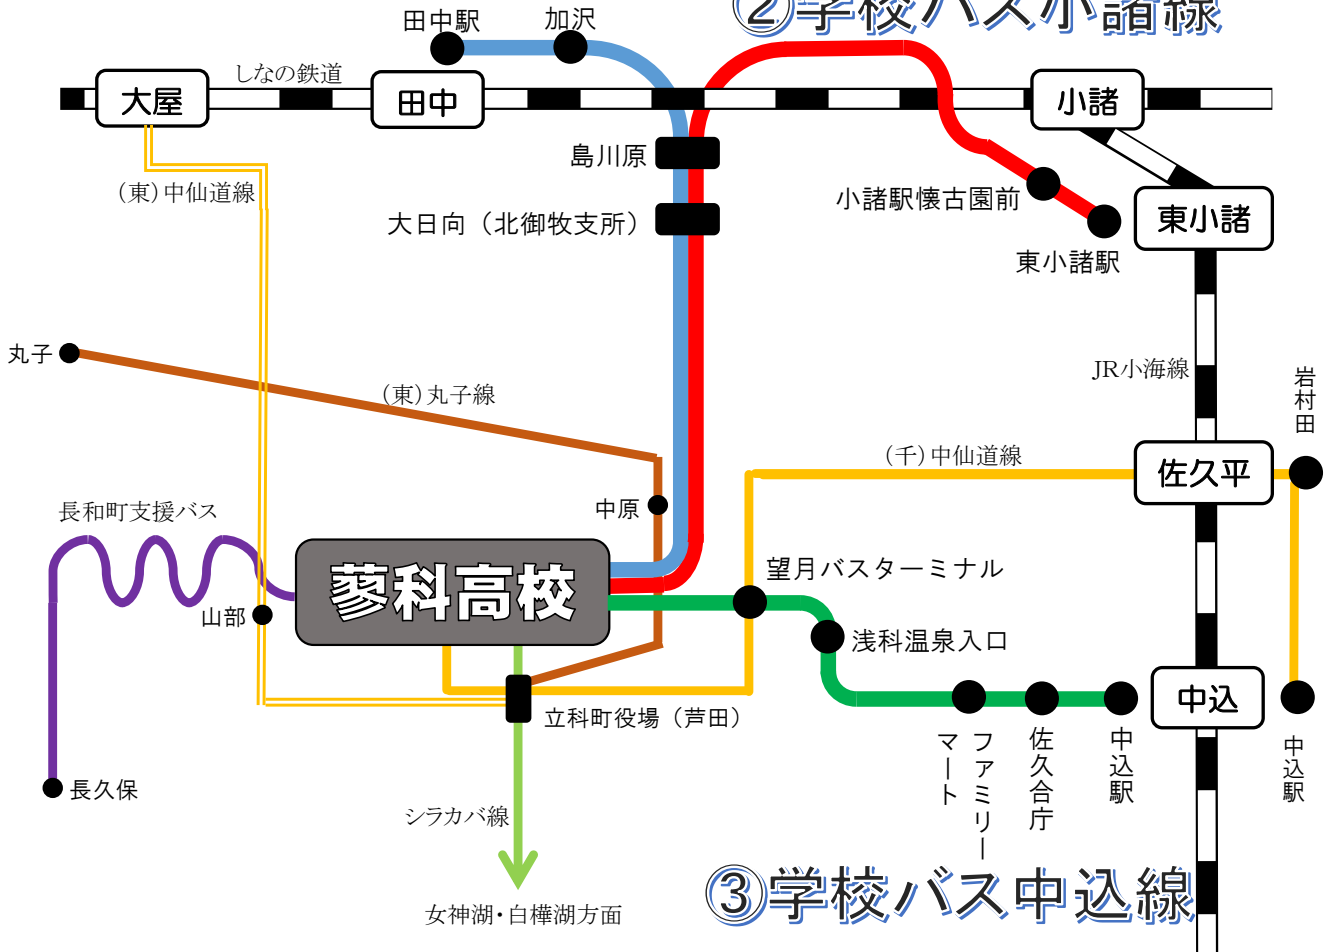

蓼科高校バス案内

Tateshina High school Bus Guide

①学校バス田中線

②学校バス小諸線

学校バス … 上路線図は全バス停を記載

系統	路線名	始点	終点	備考
①	学校バス田中線	田中駅	蓼科高校	蓼科高校育成会事業 蓼科高校生専用バス(一般は乗車できません) (乗車券販売を蓼科高校に委託) (運行を東信観光バス・千曲バスに委託)
②	学校バス小諸線	東小諸駅	蓼科高校	
③	学校バス中込線	中込駅	蓼科高校	

一般路線バス … 上路線図は主要バス停のみ記載(詳細はバス運行会社ホームページ等でご確認下さい)

系統	路線名	始点	終点	運行会社	電話
	長和町支援バス(JRバス)	長久保	蓼科高校	JRバス関東	☎ 0268(68)2106(長久保営業所)
	中仙道線	中込駅	蓼科高校	千曲バス	☎ 0267(22)2100(小諸営業所)
	中仙道線	大屋駅	芦田	東信観光バス	☎ 0267(53)5522(望月営業所)
	丸子線	丸子	芦田	東信観光バス	
	シラカバ線	東白樺湖	蓼科高校	たてしなスマイル交通	運行予定は 立科町ホームページをご覧ください