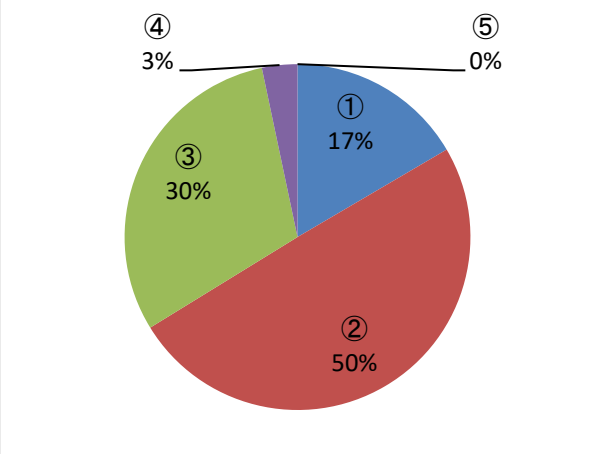

## 1. 蓼科高等学校の教育活動をどう思いますか？

①	②	③	④	⑤
20	71	58	2	0

- ①たいへんよい
- ②よい
- ③ふつう
- ④あまりよくない
- ⑤よくない

## 2. 蓼科高等学校の職員は、一人ひとりの生徒を大切に考え、学校が楽しく安全な場所になるように努力をしていると思いますか？

①	②	③	④	⑤
25	75	46	5	0

- ①たいへんよい
- ②よい
- ③ふつう
- ④あまりよくない
- ⑤よくない