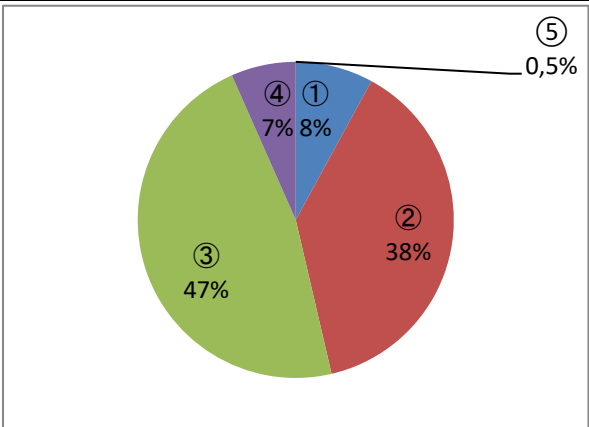

## 2. 蓼科高等学校の職員は、一人ひとりの生徒を大切に考え、学校が楽しく安全な場所になるように努力をしていると思いますか？

①	②	③	④	⑤
25	75	46	5	0

- ①たいへんよい
- ②よい
- ③ふつう
- ④あまりよくない
- ⑤よくない

## 3. 蓼科高等学校では、生徒一人ひとりにわかりやすく充実した授業を行っていると思いますか？

①	②	③	④	⑤
12	58	71	10	0

- ①たいへんよい
- ②よい
- ③ふつう
- ④あまりよくない
- ⑤よくない