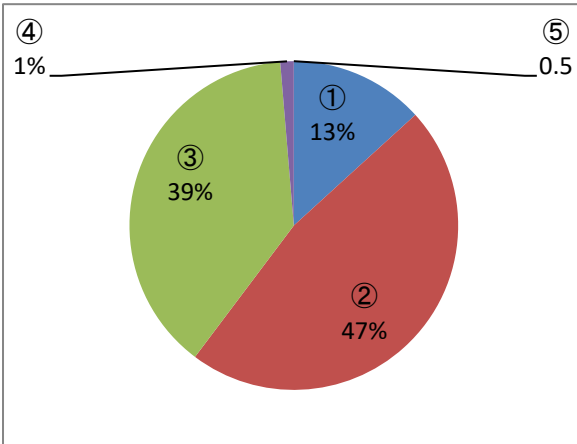

# 平成29年度 第2回蓼科高等学校評価アンケート集計結果

回答数 151

## 1. 蓼科高等学校の教育活動をどう思いますか？

①	②	③	④	⑤
20	71	58	2	0

- ①たいへんよい
- ②よい
- ③ふつう
- ④あまりよくない
- ⑤よくない