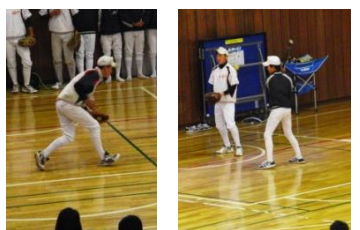

## <Topic News>

- ☆ 対面式
- ☆ 生徒会説明会
- ☆ クラブ説明会

1 学年 学年集会

生徒会長 挨拶

生徒会役員 紹介

クラブ説明・実演の様子

## 【生徒会一覧】

生徒会本部  
校風委員会  
警防委員会  
美化委員会  
保健委員会  
図書委員会  
新聞委員会  
放送委員会  
須商祭実行委員会  
つばさ編集委員会  
体育委員会