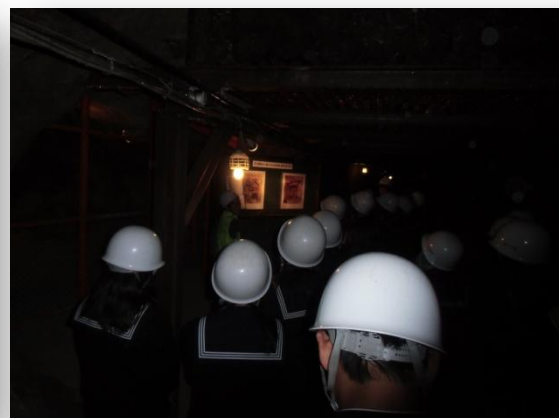

長野興農

学 校

Topic News

修学旅行事前学習・
進路学習
(2学年)

4月18日(金) 2年生 119名は午前中、修学旅行の事前学習として、松代大本営の見学をし、午後は進路学習として、3グループに分かれ、長野大学・カレッジオブキャリア・長野興農を見学しました。

ガイドさんによる説明

1年後の進路決定に向けて情報収集