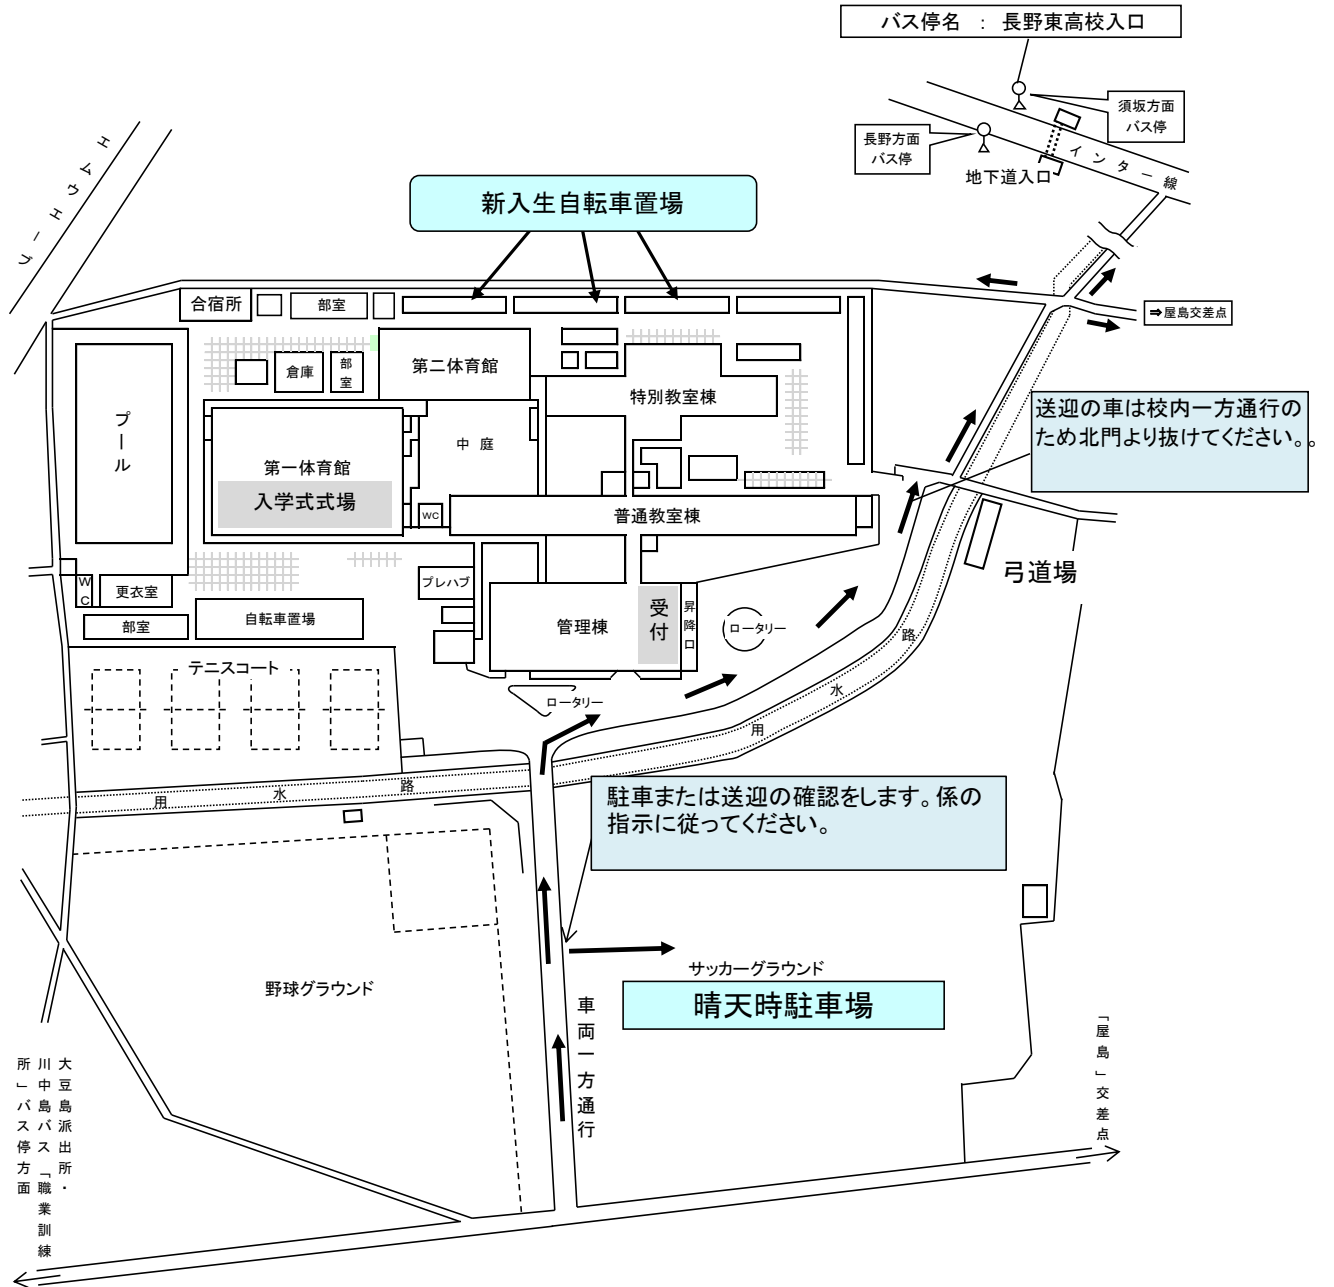

《入学式当日の駐車場・駐輪場の案内》

○雨天時駐車場

校地内およびスマイル観光駐車場

本校職員の指示に従って
お停めください。