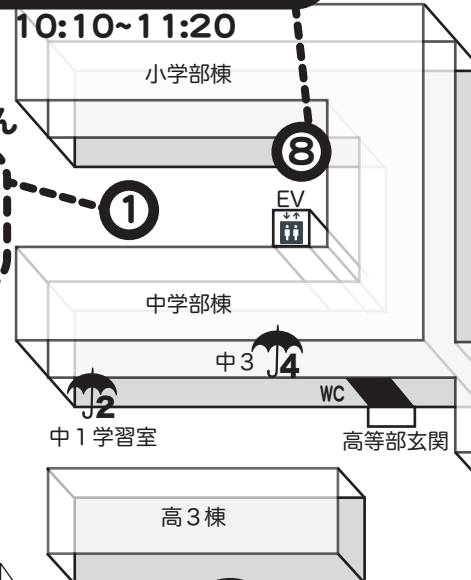

たのしみだね

ようこそ！長養祭へ

中1 さいこうドリームランド
まつり
さいこうドリーム祭
10:10~11:20

風のひろば **中3**
かせ
風のひろばで
HERO9
ひーろーないん
10:10~11:20

中2 音楽室(2F)
わくわくらボ☆
10:10~11:20

プレイルーム(1F) **ほ**
ほほえみ
オズランド
10:15~11:15

くわしいイベントの
ないようはうらがわを
みてね

前 図書室
スマイル展

高 小中玄関前
ながようバザール
ちようようさい
長養祭
9:30~11:30

卒 体育館(2F)
そつぎょうせい
卒業生のお店
みせ
9:30~11:00

P 食堂(1F)
PTA
バザー・すくいましょう
9:50~11:30

小 中庭 ※公開はしません
きんたろうやま
であそぼう
10:30~11:10

イベントアイコン

※そとのイベントはあめのばあい
かさマークのばしょでおこないます

所属 イベント会場名
イベント名
イベント開催時間

イベントのなまえと
ばしょ、じかんが
このマップで
わかるぞい