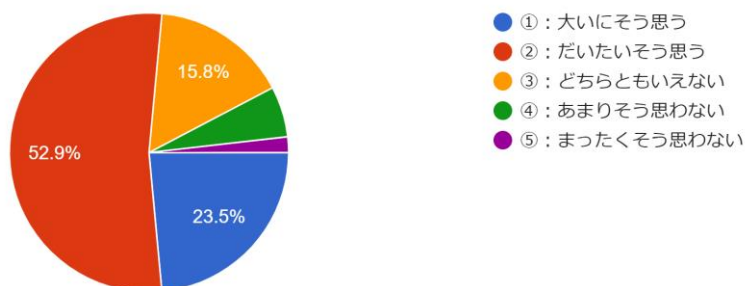

1. 長野南での高校生活に満足している

221 件の回答