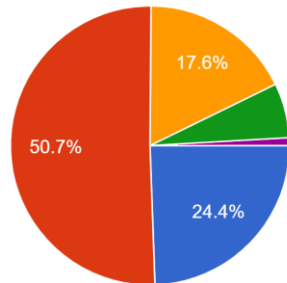

2. 先生は、生徒の悩みや相談に適切に応じてくれる

221 件の回答

- ①: 大いにそう思う
- ②: だいたいそう思う
- ③: どちらともいえない
- ④: あまりそう思わない
- ⑤: まったくそう思わない