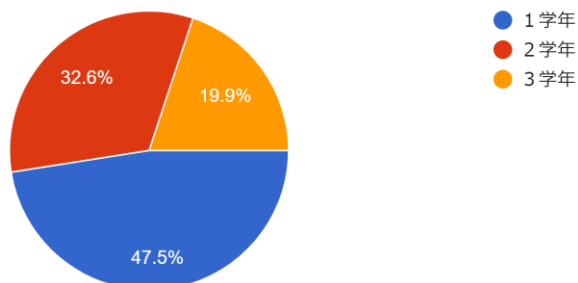

## 令和3年度 長野南高校 学校評価アンケート（生徒用）結果

### 学年

221 件の回答