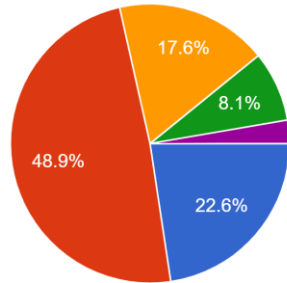

## 3. 高校生活に目標を持ち、その実現のために積極的に取り組んでいる。

221 件の回答

- ①: 大いにそう思う
- ②: だいたいそう思う
- ③: どちらともいえない
- ④: あまりそう思わない
- ⑤: まったくそう思わない

## 4. 遅刻や頭髪などの生活のきまり、自転車運転マナーを守っている方だと思う

221 件の回答

- ①: 大いにそう思う
- ②: だいたいそう思う
- ③: どちらともいえない
- ④: あまりそう思わない
- ⑤: まったくそう思わない

5. 学校は、学校生活のきまりをしっかりと指導していると思う

221 件の回答

- ①: 大いにそう思う
- ②: だいたいそう思う
- ③: どちらともいえない
- ④: あまりそう思わない
- ⑤: まったくそう思わない

6. 興味・関心・進路に応じた選択科目がある

221 件の回答

- ①: 大いにそう思う
- ②: だいたいそう思う
- ③: どちらともいえない
- ④: あまりそう思わない
- ⑤: まったくそう思わない

7. さまざまな進路希望に応じた指導体勢が充実していると思う

221 件の回答

- ①: 大いにそう思う
- ②: だいたいそう思う
- ③: どちらともいえない
- ④: あまりそう思わない
- ⑤: まったくそう思わない