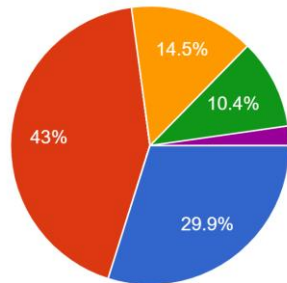

6. 興味・関心・進路に応じた選択科目がある

221 件の回答

- ①: 大いにそう思う
- ②: だいたいそう思う
- ③: どちらともいえない
- ④: あまりそう思わない
- ⑤: まったくそう思わない

7. さまざまな進路希望に応じた指導体勢が充実していると思う

221 件の回答

- ①: 大いにそう思う
- ②: だいたいそう思う
- ③: どちらともいえない
- ④: あまりそう思わない
- ⑤: まったくそう思わない

### 8. 文化祭・クラスマッチなどの学校行事・生徒会行事が充実している

221 件の回答

- ①: 大いにそう思う
- ②: だいたいそう思う
- ③: どちらともいえない
- ④: あまりそう思わない
- ⑤: まったくそう思わない