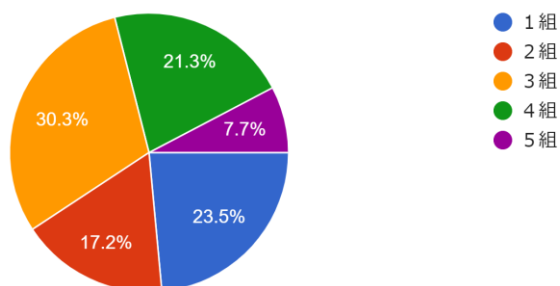

クラス

221 件の回答