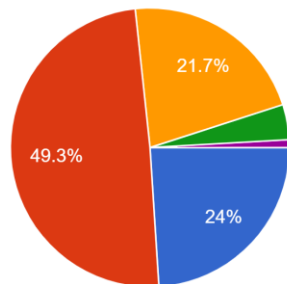

### 1. 長野南での高校生活に満足している

221 件の回答

## 2. 先生は、生徒の悩みや相談に適切に応じてくれる

221 件の回答

- ①: 大いにそう思う
- ②: だいたいそう思う
- ③: どちらともいえない
- ④: あまりそう思わない
- ⑤: まったくそう思わない

## 3. 高校生活に目標を持ち、その実現のために積極的に取り組んでいる。

221 件の回答

- ①: 大いにそう思う
- ②: だいたいそう思う
- ③: どちらともいえない
- ④: あまりそう思わない
- ⑤: まったくそう思わない