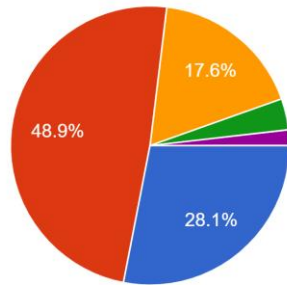

## 3. 高校生活に目標を持ち、その実現のために積極的に取り組んでいる。

221 件の回答

- ①: 大いにそう思う
- ②: だいたいそう思う
- ③: どちらともいえない
- ④: あまりそう思わない
- ⑤: まったくそう思わない

## 4. 遅刻や頭髪などの生活のきまり、自転車運転マナーを守っている方だと思う

221 件の回答

- ①: 大いにそう思う
- ②: だいたいそう思う
- ③: どちらともいえない
- ④: あまりそう思わない
- ⑤: まったくそう思わない

5. 学校は、学校生活のきまりをしっかりと指導していると思う

221 件の回答

- ①: 大いにそう思う
- ②: だいたいそう思う
- ③: どちらともいえない
- ④: あまりそう思わない
- ⑤: まったくそう思わない

6. 興味・関心・進路に応じた選択科目がある

221 件の回答

- ①: 大いにそう思う
- ②: だいたいそう思う
- ③: どちらともいえない
- ④: あまりそう思わない
- ⑤: まったくそう思わない

7. さまざまな進路希望に応じた指導体勢が充実していると思う

221 件の回答

- ①: 大いにそう思う
- ②: だいたいそう思う
- ③: どちらともいえない
- ④: あまりそう思わない
- ⑤: まったくそう思わない