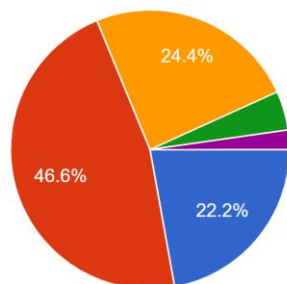

6. 興味・関心・進路に応じた選択科目がある

221 件の回答

- ①: 大いにそう思う
- ②: だいたいそう思う
- ③: どちらともいえない
- ④: あまりそう思わない
- ⑤: まったくそう思わない

7. さまざまな進路希望に応じた指導体勢が充実していると思う

221 件の回答

- ①: 大いにそう思う
- ②: だいたいそう思う
- ③: どちらともいえない
- ④: あまりそう思わない
- ⑤: まったくそう思わない

### 8. 文化祭・クラスマッチなどの学校行事・生徒会行事が充実している

221 件の回答

- ①: 大いにそう思う
- ②: だいたいそう思う
- ③: どちらともいえない
- ④: あまりそう思わない
- ⑤: まったくそう思わない