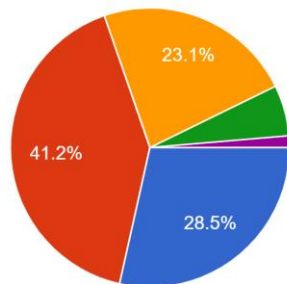

6. 興味・関心・進路に応じた選択科目がある

221 件の回答

- ①: 大いにそう思う
- ②: だいたいそう思う
- ③: どちらともいえない
- ④: あまりそう思わない
- ⑤: まったくそう思わない

7. さまざまな進路希望に応じた指導体勢が充実していると思う

221 件の回答

- ①: 大いにそう思う
- ②: だいたいそう思う
- ③: どちらともいえない
- ④: あまりそう思わない
- ⑤: まったくそう思わない

### 8. 文化祭・クラスマッチなどの学校行事・生徒会行事が充実している

221 件の回答

- ①: 大いにそう思う
- ②: だいたいそう思う
- ③: どちらともいえない
- ④: あまりそう思わない
- ⑤: まったくそう思わない

### 9. 部活動が活発に行われている

221 件の回答

- ①: 大いにそう思う
- ②: だいたいそう思う
- ③: どちらともいえない
- ④: あまりそう思わない
- ⑤: まったくそう思わない