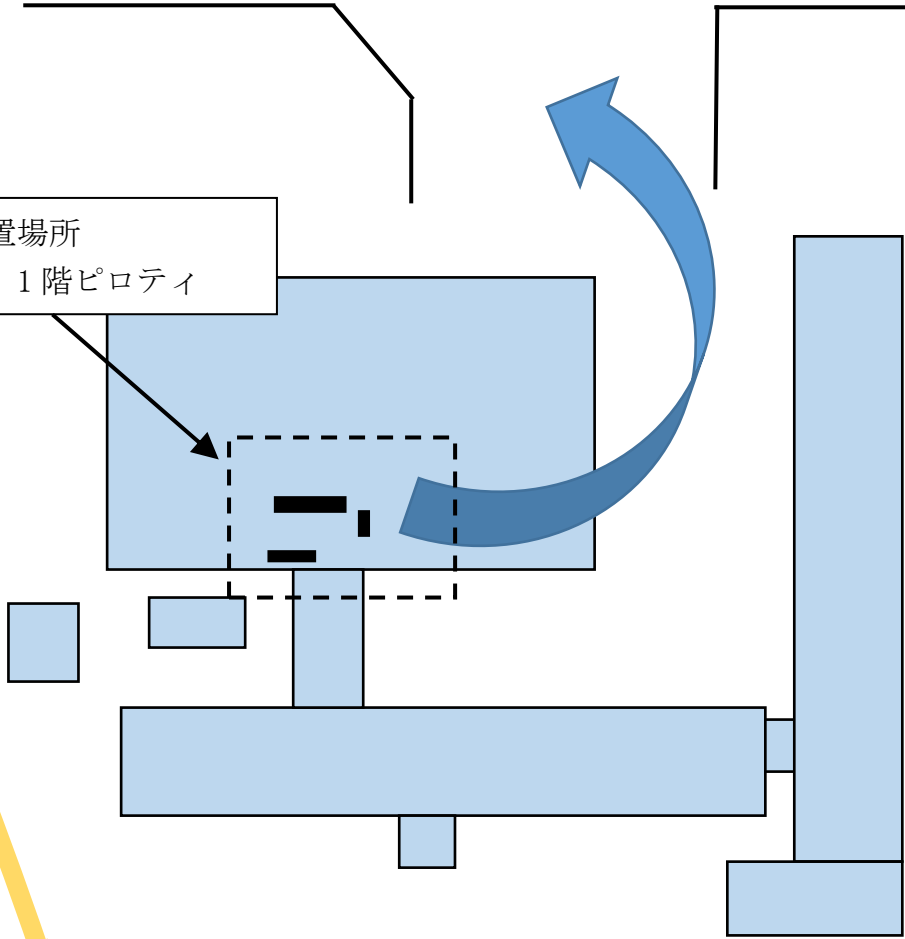

自動販売機設置場所  
第2体育館 1階ピロティ

長野県長野西高等学校