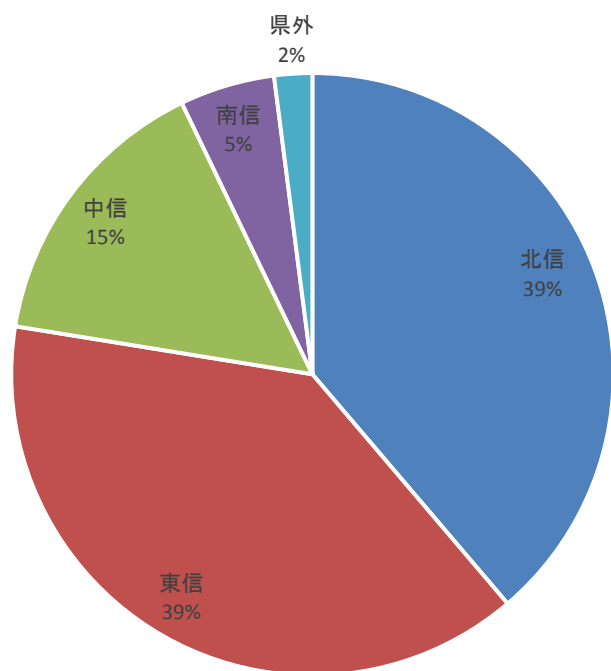

平成29年度 出身地区別及び専攻別生徒割合

出身地別

専攻別