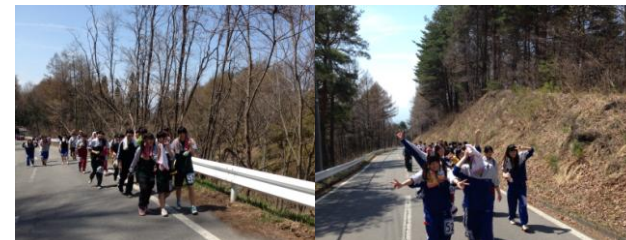

吹奏楽部
お昼休みの野外ライブ

4月14・15・16・17日の4日
間、吹奏楽部が中庭で野外
ライブを行いました。お昼休
みに中庭から聴こえてくる
洗練された吹奏楽の音色に
生徒たちは心を奪われてい
ました。

壮行会

東信大会壮行会

5月7日(水)
9日(金)から開催される高
校総体の東信大会に向け
た壮行会が開催されまし
た。選手たちは応援委員
会によるエールや激励を
もらい明日に向けて闘志
を燃やしていました。

大会結果

県大会出場クラブ
☆男女バレーボール
☆陸上
☆女子ソフトテニス
☆女子バドミントン
☆弓道
☆レスリング
☆空手

強歩大会 浅間山路を駆け抜ける!!

強歩大会

4月25日(金)恒例の小諸高
校強歩大会が開催されまし
た。
今回は近年開催した中
でも最も天気がよく、桜
も満開で強歩大会日和
でした。学校から浅間山
荘までの往復コース約
21.6キロを元気いっ
ぱいに駆け抜けました。

男子

1位 1時間34分13秒
2位 1時間40分44秒
3位 1時間42分33秒