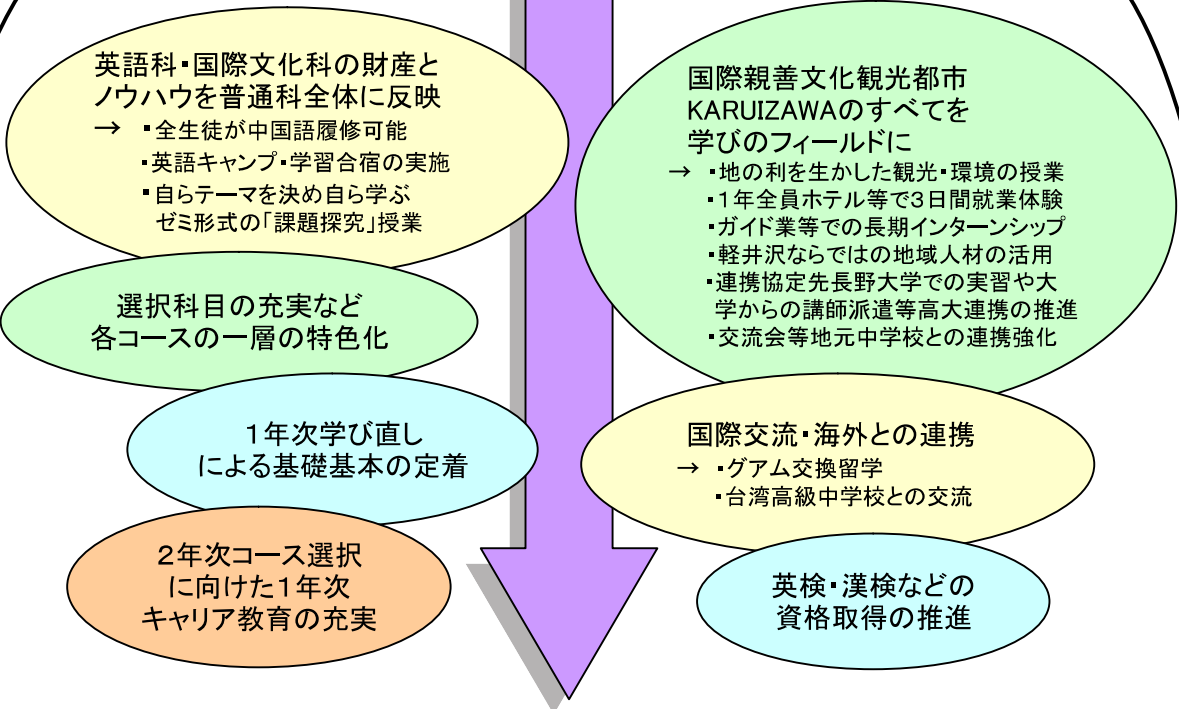

2012年 軽井沢高校は大きく変わります

英語科・国際文化科の財産とノウハウを普通科に継承
国際親善文化観光都市KARUIZAWAでしかできない学びを実現

新

普通科コースの充実・国際文化科を発展的に普通科コースに改編

2年次・3年次 (4コース展開)

文系アドバンス	理系アドバンス	キャリアデザイン	グローバルスタディ
文系四大・短大進学 公務員就職	理系四大・短大進学 医療系専門学校進学	一般専門学校進学 一般企業就職	言語・国際・観光・環境 分野への進学・就職
古典・日本文化史・ライティング・政治経済・英文法基礎	数学B・数学Ⅲ・数学探究・化学・物理基礎・物理・生物	政治経済・ビジネス情報・文書デザイン・簿記	観光・プレゼンテーション・中国語・異文化コミュニケーションなど
共通選択科目 課題探究・中国語・環境・現代文読解・教養数学・総合音楽・総合美術・フードデザインなど			

想定される進路先

各コース独自の主な科目・特色科目

KARUIZAWAにしかない普通科 生徒の進路希望の実現 元気・やる気・活気のある学校