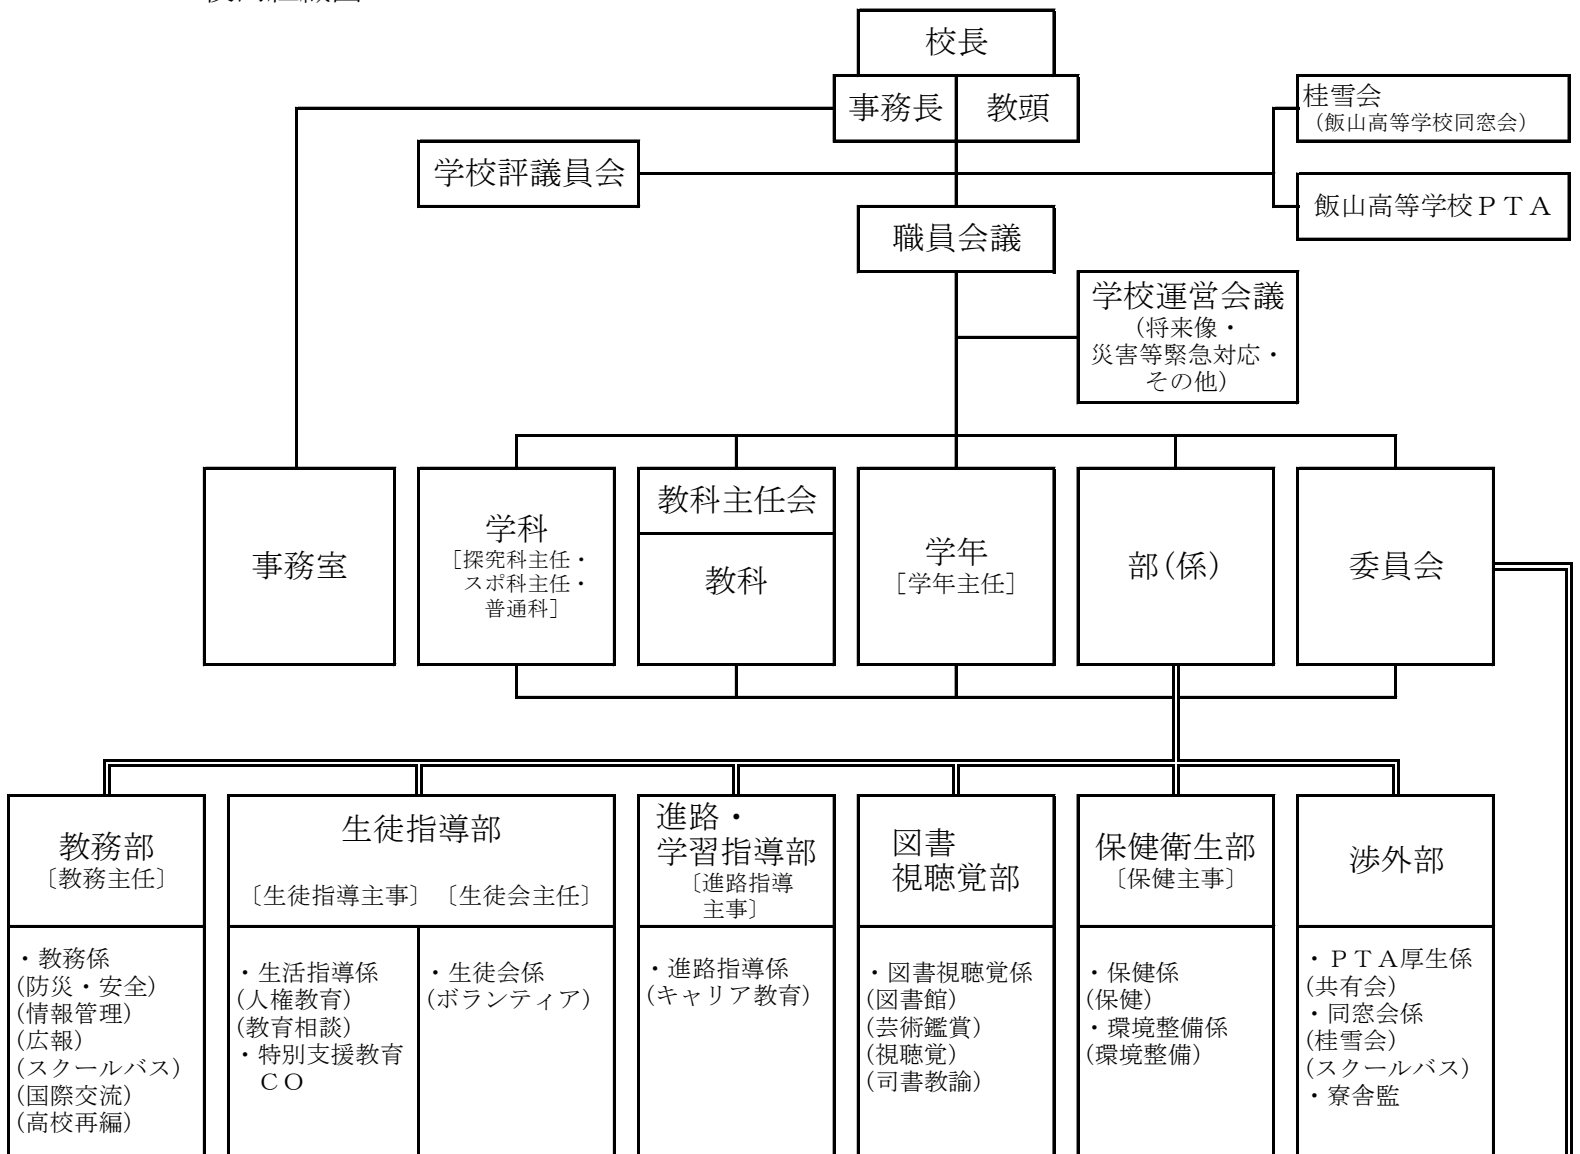

校内組織図

- ①校務分掌委員会
- ②予算施設委員会
- ③入学者選抜委員会
- ④カリキュラムマネジメント委員会
- ⑤学習指導委員会
- ⑥SSH・探究科運営委員会
- ⑦IC委員会
- ⑧情報処理委員会
- ⑨合宿所委員会
- ⑩寄宿舎委員会
- ⑪桂雪アカデミー
- ⑫特別支援委員会
(いじめ・不登校対策)
- ⑬学校保健委員会
- ⑭学校安全衛生委員会
(セクハラ防止・非違行為防止)
- ⑮学校評議員会運営委員会
- ⑯初任者研修委員会