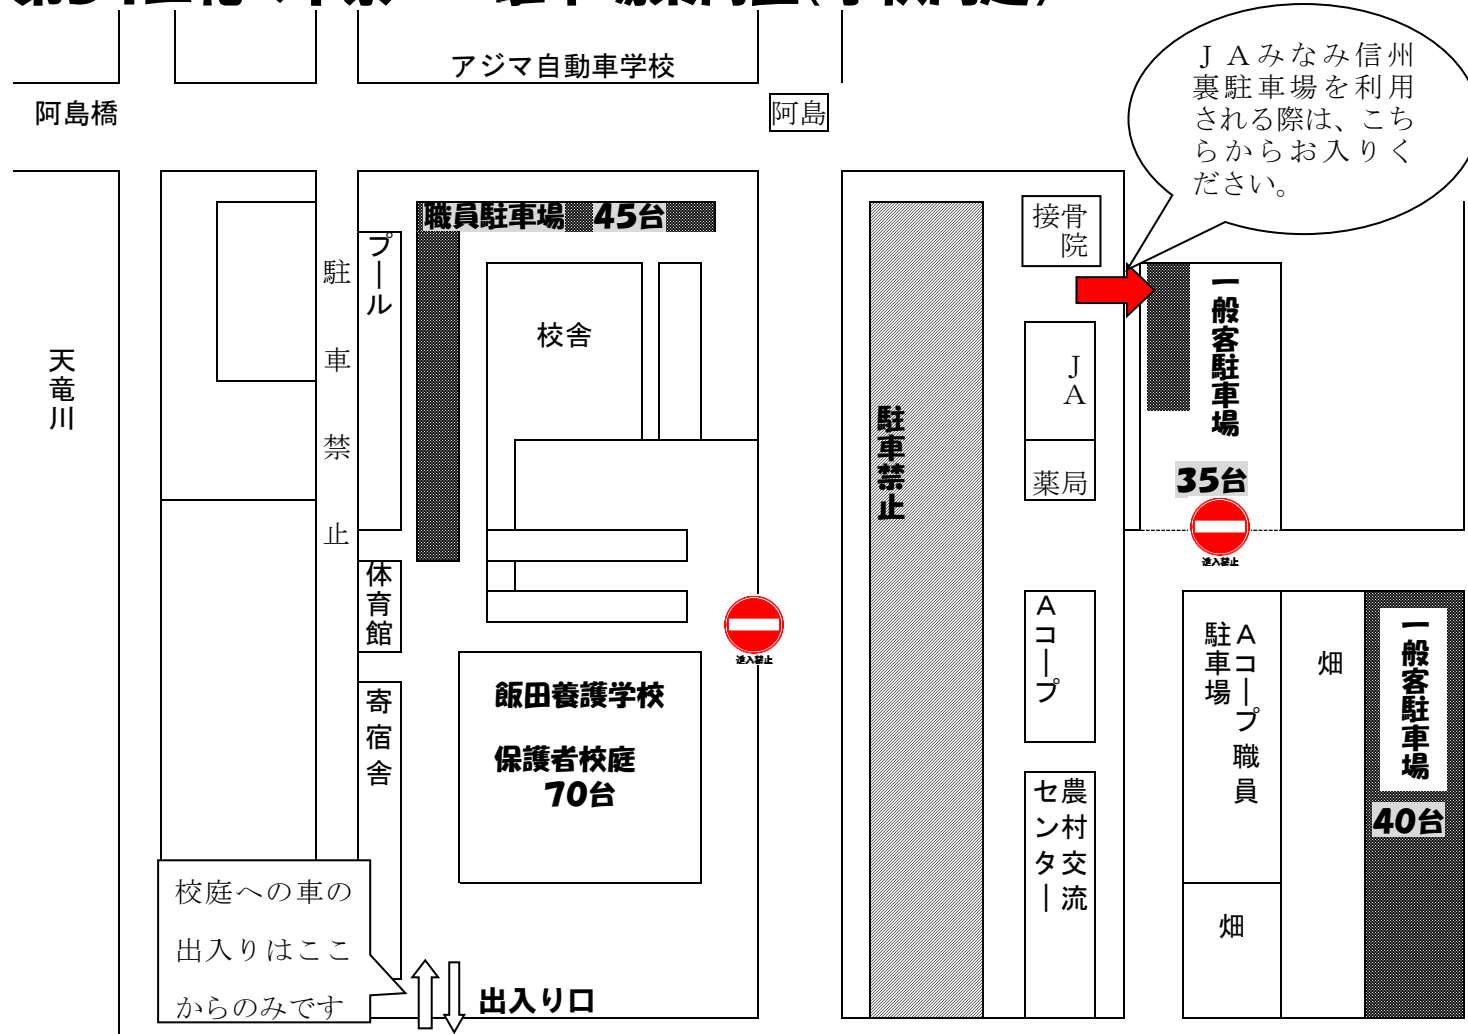

第34回花の木祭

駐車場案内図(学校周辺)

お車でお越しの方へ
来賓の方は
旧塩沢邸跡地駐車場 (30台)
 にお停めください。

一般客の方は
Aコープ裏の駐車場 (40台)、
JAみなみ信州裏駐車場
(35台)
喬木村社会体育館駐車場
(70台)
堰下浄化センター (40台)
 にお停めください。

保護者の方は
校庭 (70台)
堰下浄化センター (40台)
喬木村社会体育館駐車場
(70台)
 にお停めください。

* **Aコープの駐車場及び学校西側道路には絶対に駐車しないでください。**
 * 「保護者駐車券」をダッシュボードへご提示ください。
 * 校庭へは西門より入場してください。校庭駐車場は10時半より2時まで門がしまります。

駐車場案内図(社会体育館周辺)