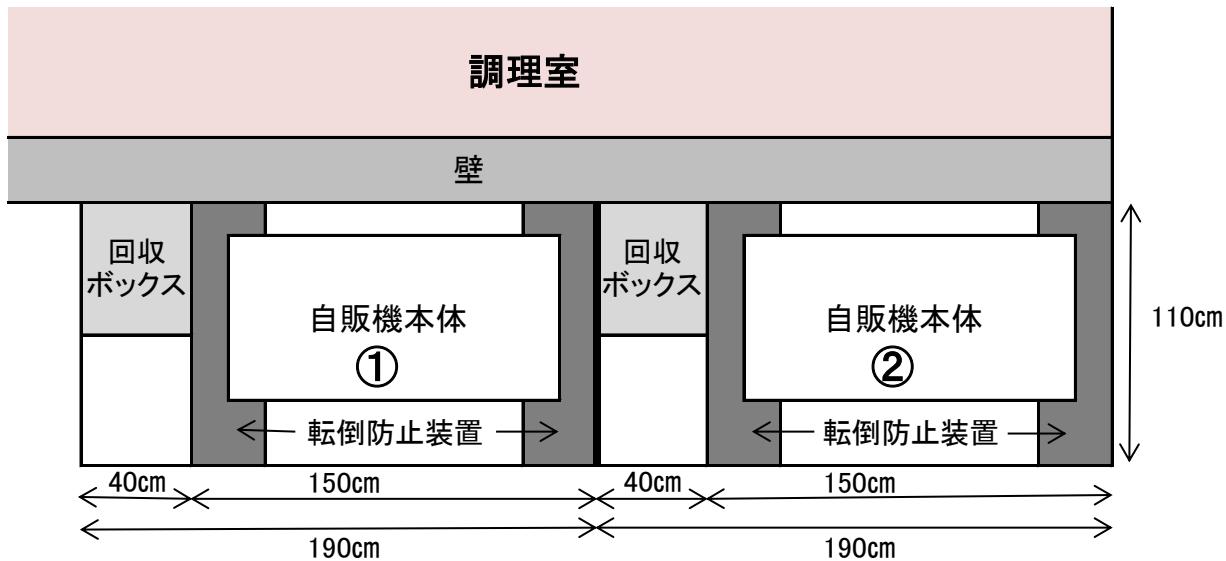

貸付箇所①② 飯田高等学校 東館1階通路の一角

貸付面積 ①1.9m×1.1m=2.09m²

②1.9m×1.1m=2.09m²

貸付箇所③④ 飯田高等学校 小体育館外の一角

貸付面積 ④1.9m×1.1m=2.09m²

③1.9m×1.1m=2.09m²