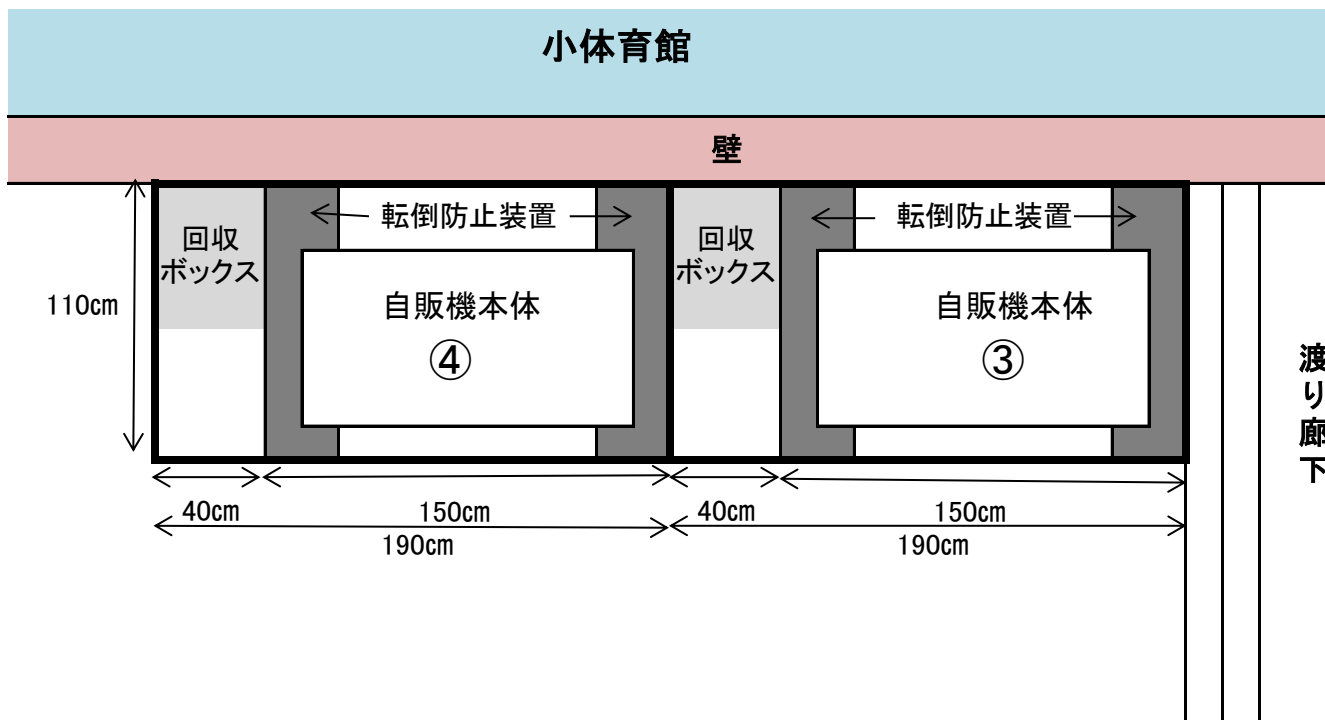

貸付箇所①② 飯田高等学校 東館1階通路の一角

貸付面積 ①1.9m×1.1m=2.09m²

②1.9m×1.1m=2.09m²

貸付箇所③④ 飯田高等学校 小体育館外の一角

貸付面積 ④1.9m×1.1m=2.09m²

③1.9m×1.1m=2.09m²